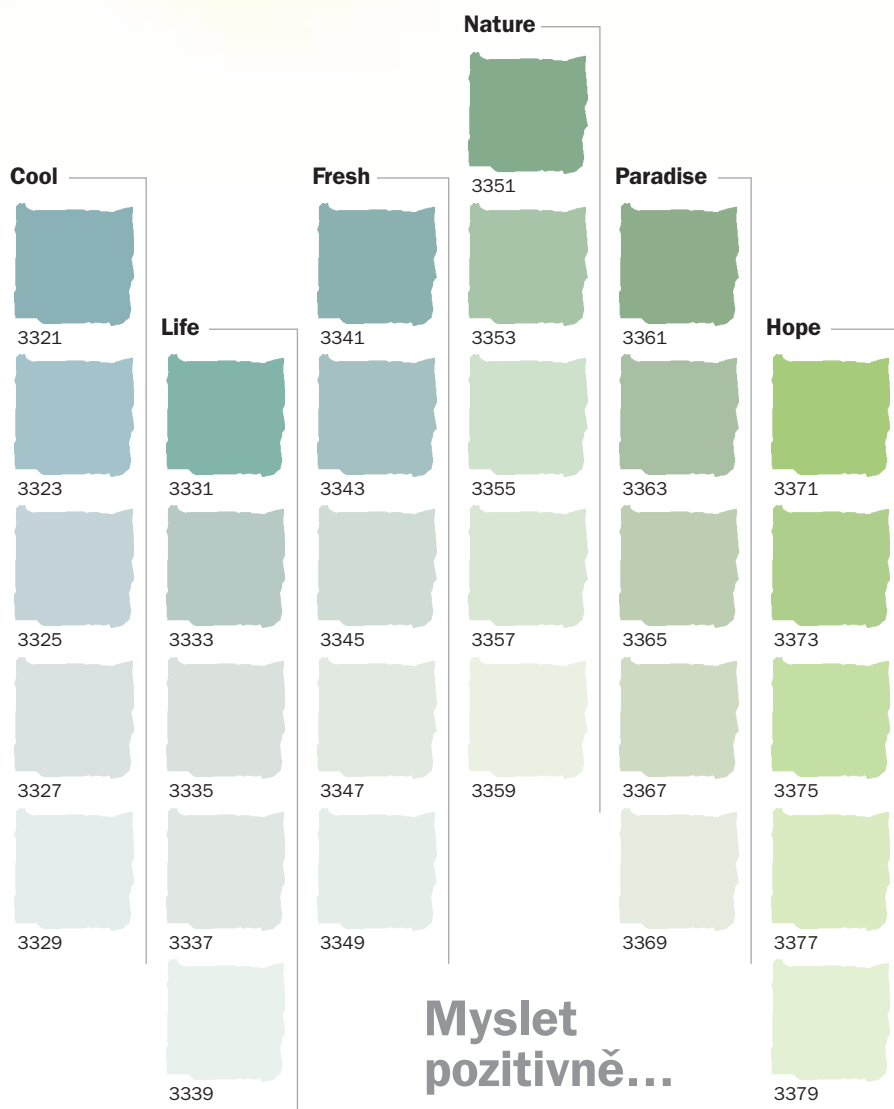

Dotek přírody

Vytvořte si Vaši vlastní oázu: s tóny zelené se Vaše fasáda stane symbolem života. Zelená v sobě obsahuje potenciál energie. Je to síla pro obnovu, znamení růstu a výraz vědomého rozhodování – se zelenou docílíte perfektního souladu s okolím a Vaším způsobem života.

Žít vědomě

v harmonii a dokonalosti

Myslet pozitivně...