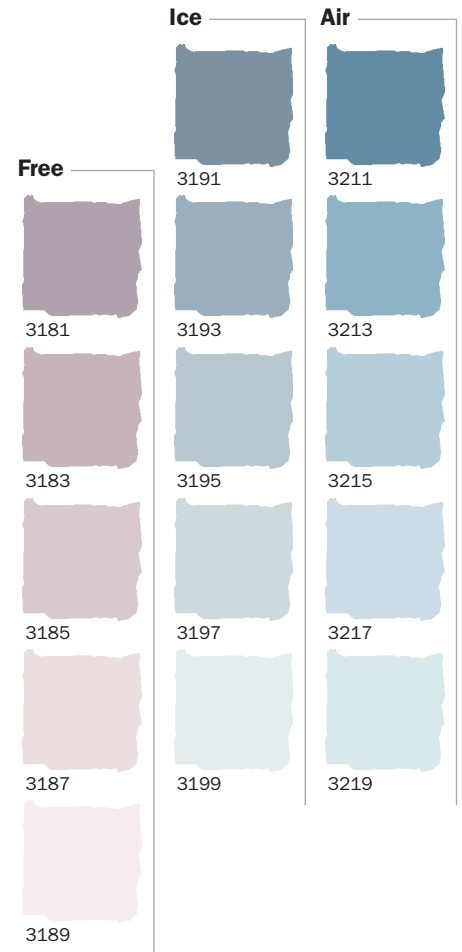

Volný prostor

Zrození a nevinnost

Jemný a čistý

Ryzí kouzlo

Účinek spočívá v její prostotě. Bílá znamená nevinnost – avšak také rafinovanou redukcí na podstatné. Sluneční světlo se bude odrážet zářivě a jasně, Vaše fasáda získá velikost a bude zaměřovat pohled na architektonické zvláštnosti. Lehké tónování dosáhne jemného efektu perly elegance a harmonie. Nechte Váš dům jednoduše působit – v plné kráse.