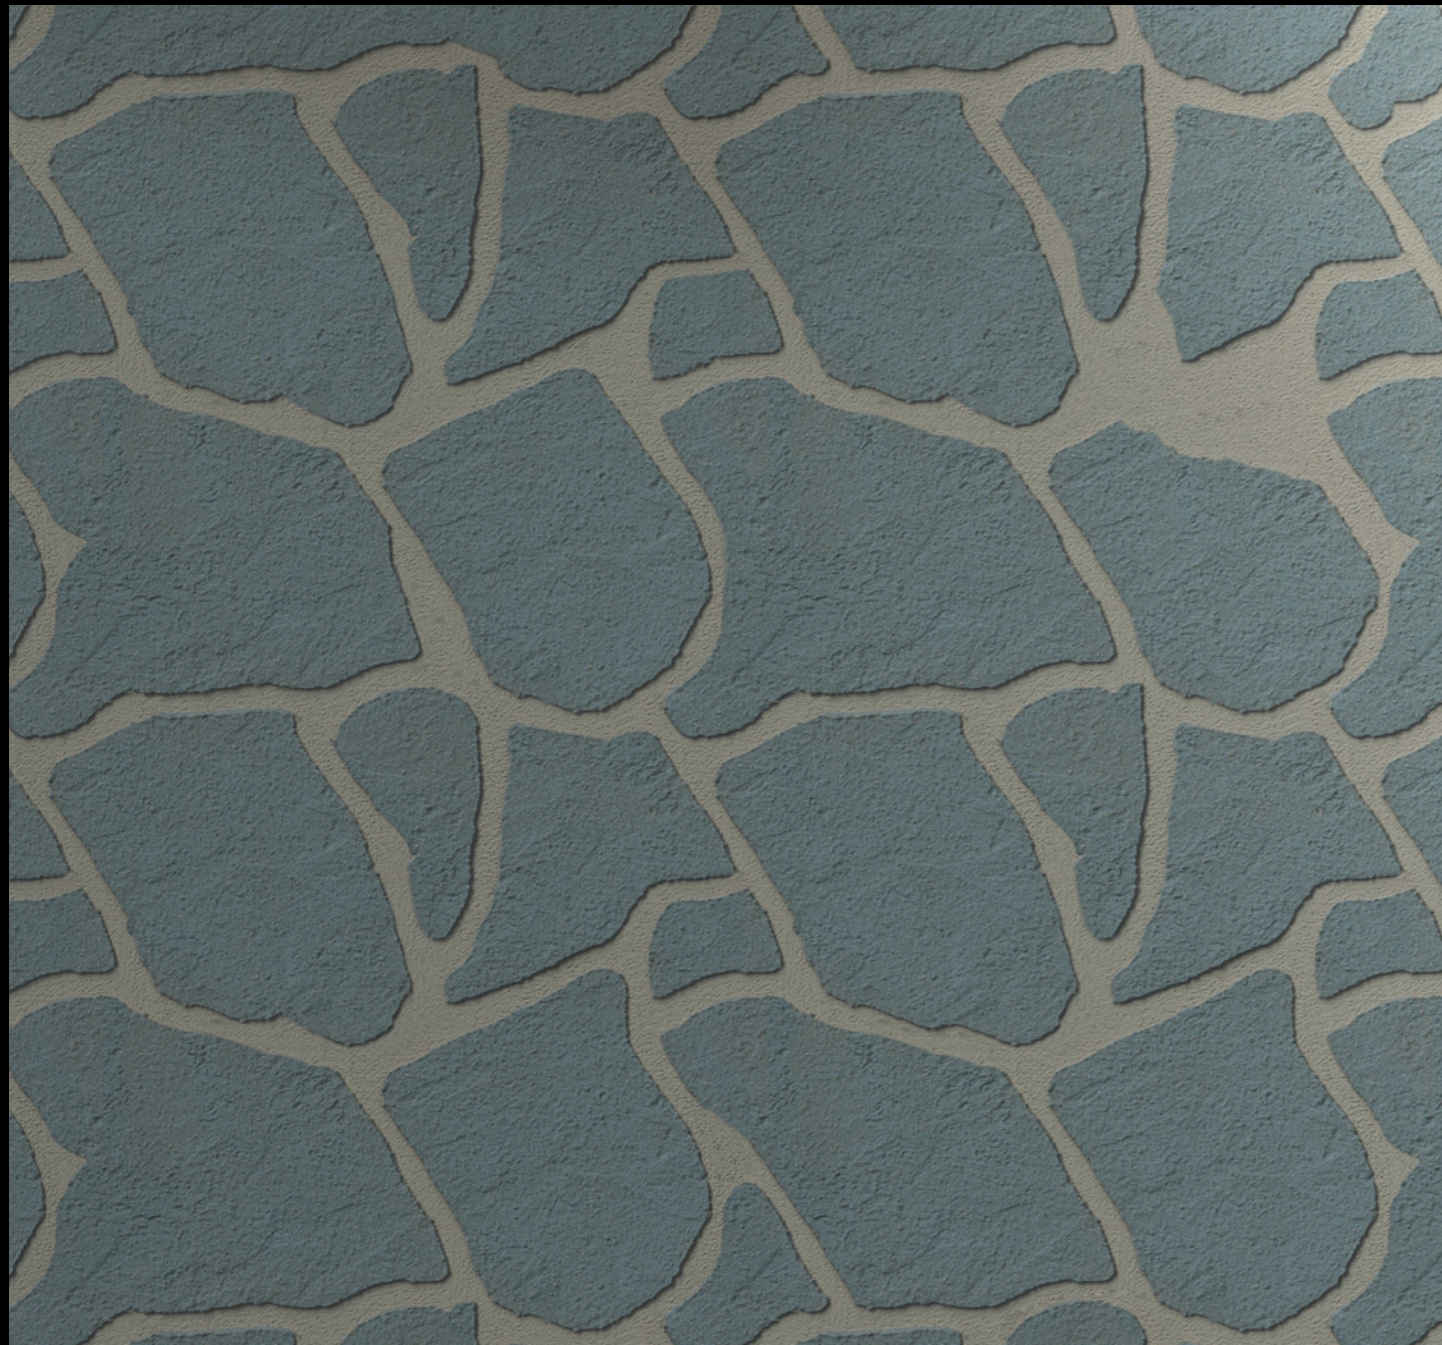

KAMENNÝ OBKLAD

Baumit CreativTop Fine+Pearl