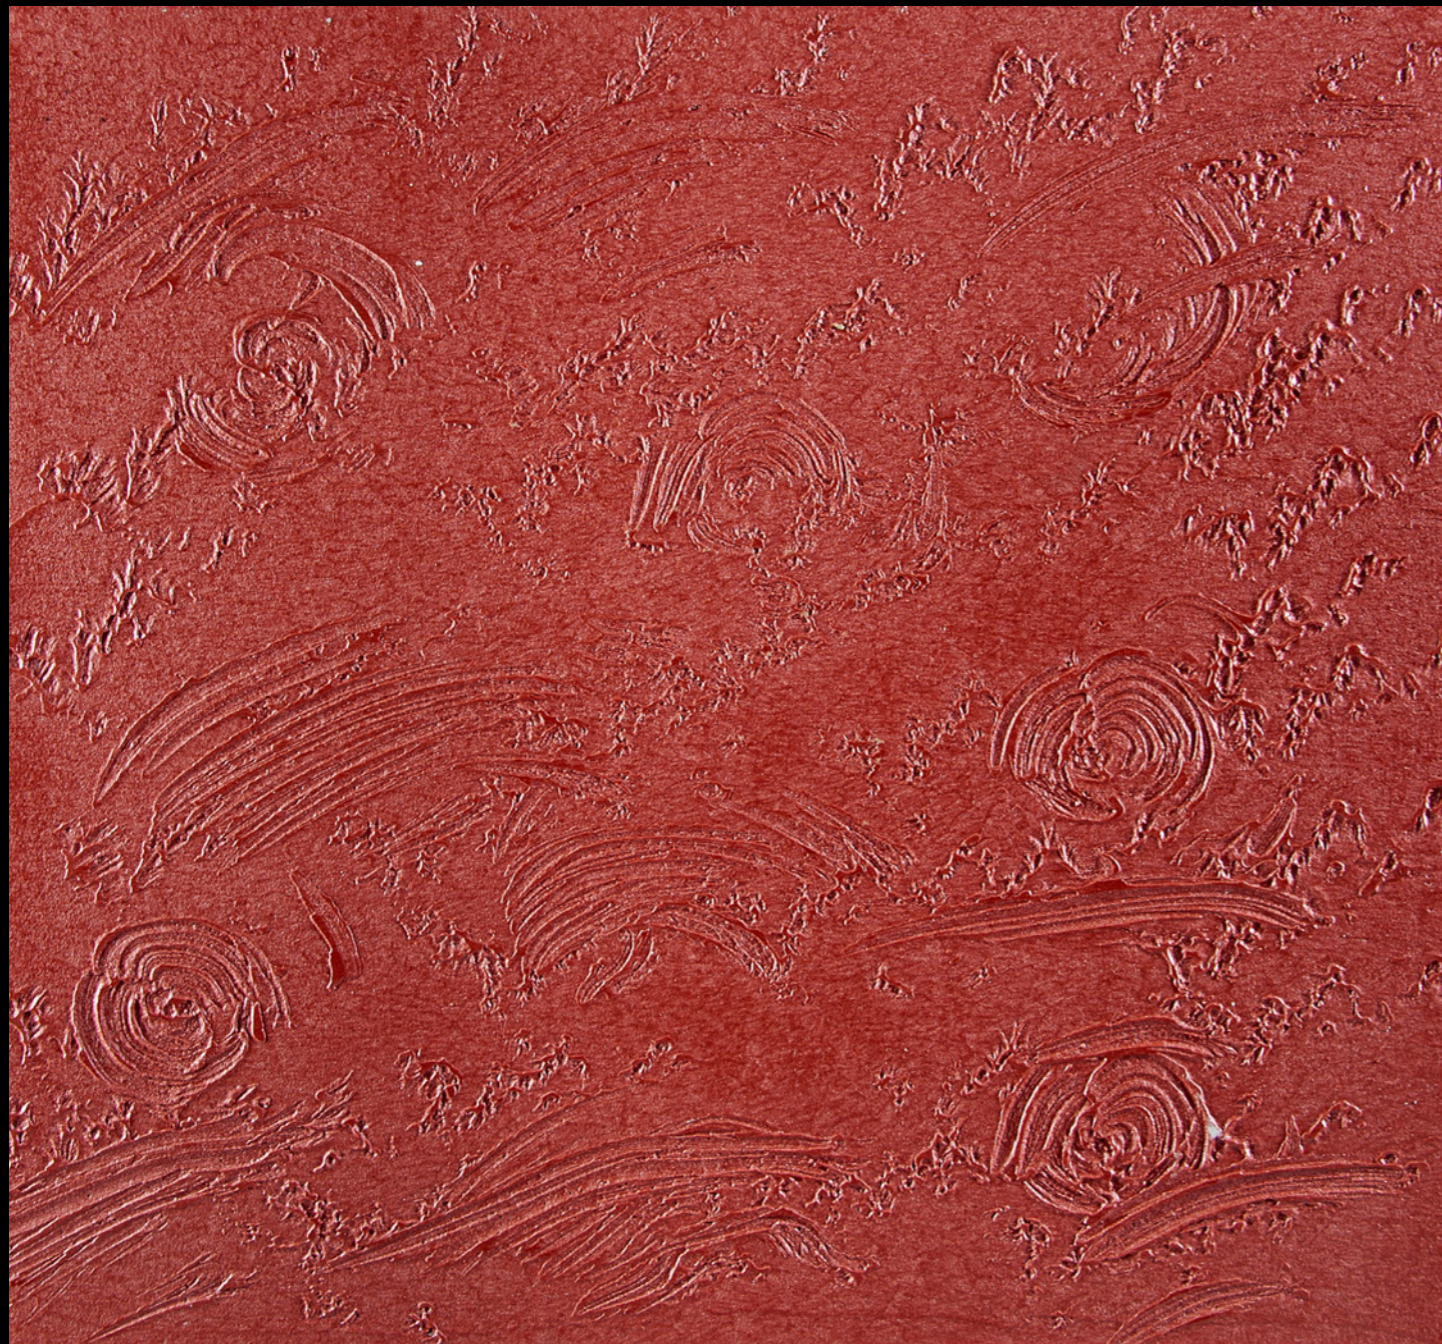

## MODELOVÁNÍ HOUBOU

Baumit CreativTop Fine/Silk, Life 0897  
Baumit Metallic 746M