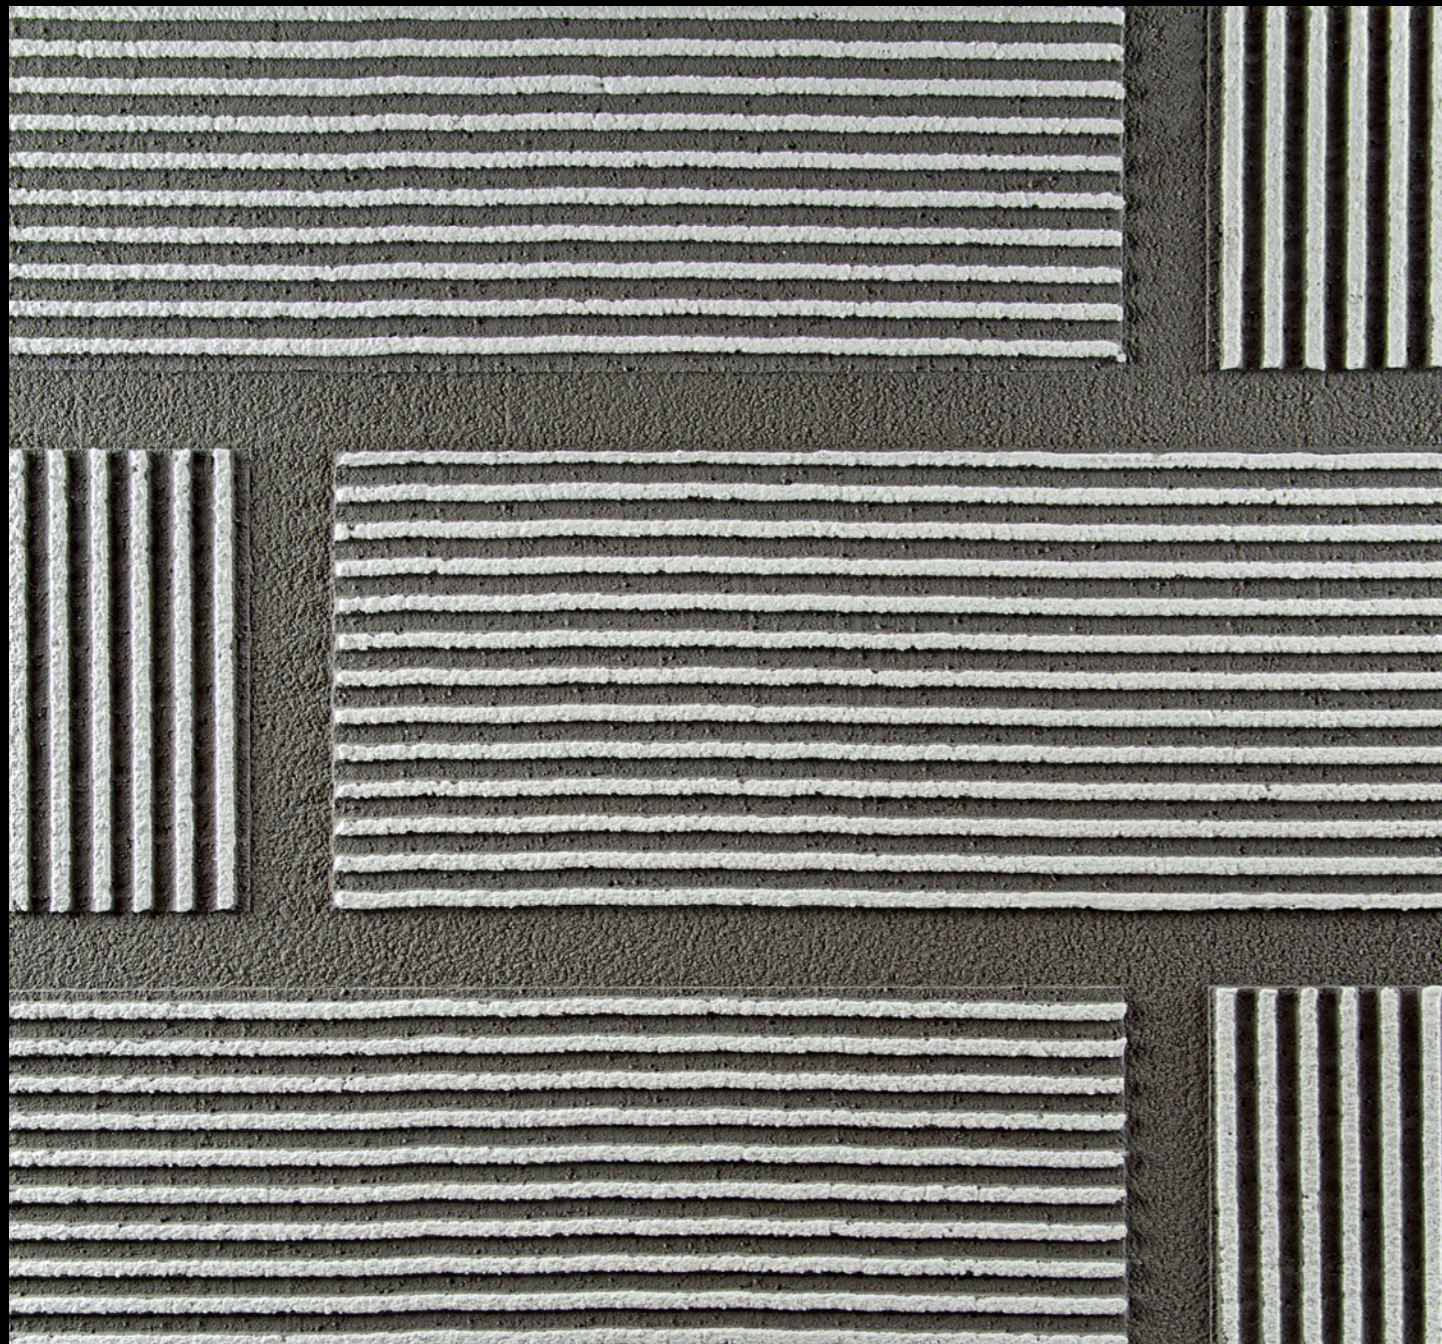

DRÁŽKOVÁNÍ – PÁSKOVÁNÍ

Baumit CreativTop Fine, Life 0923
Baumit StarColor, Life 0927