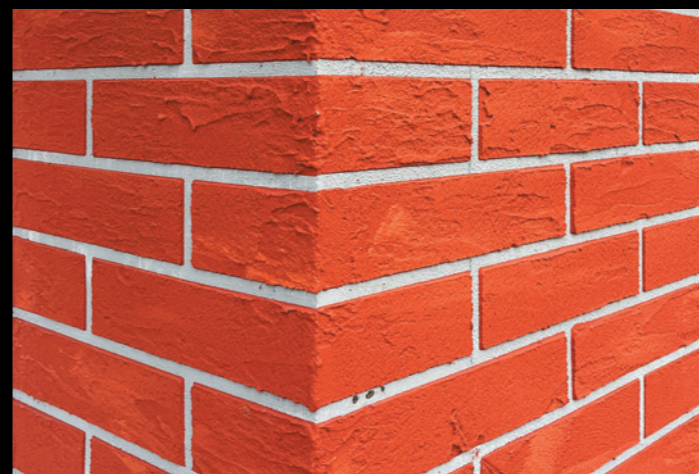

IMITACE OBKLADOVÝCH PÁSKŮ

Baumit CreativTop