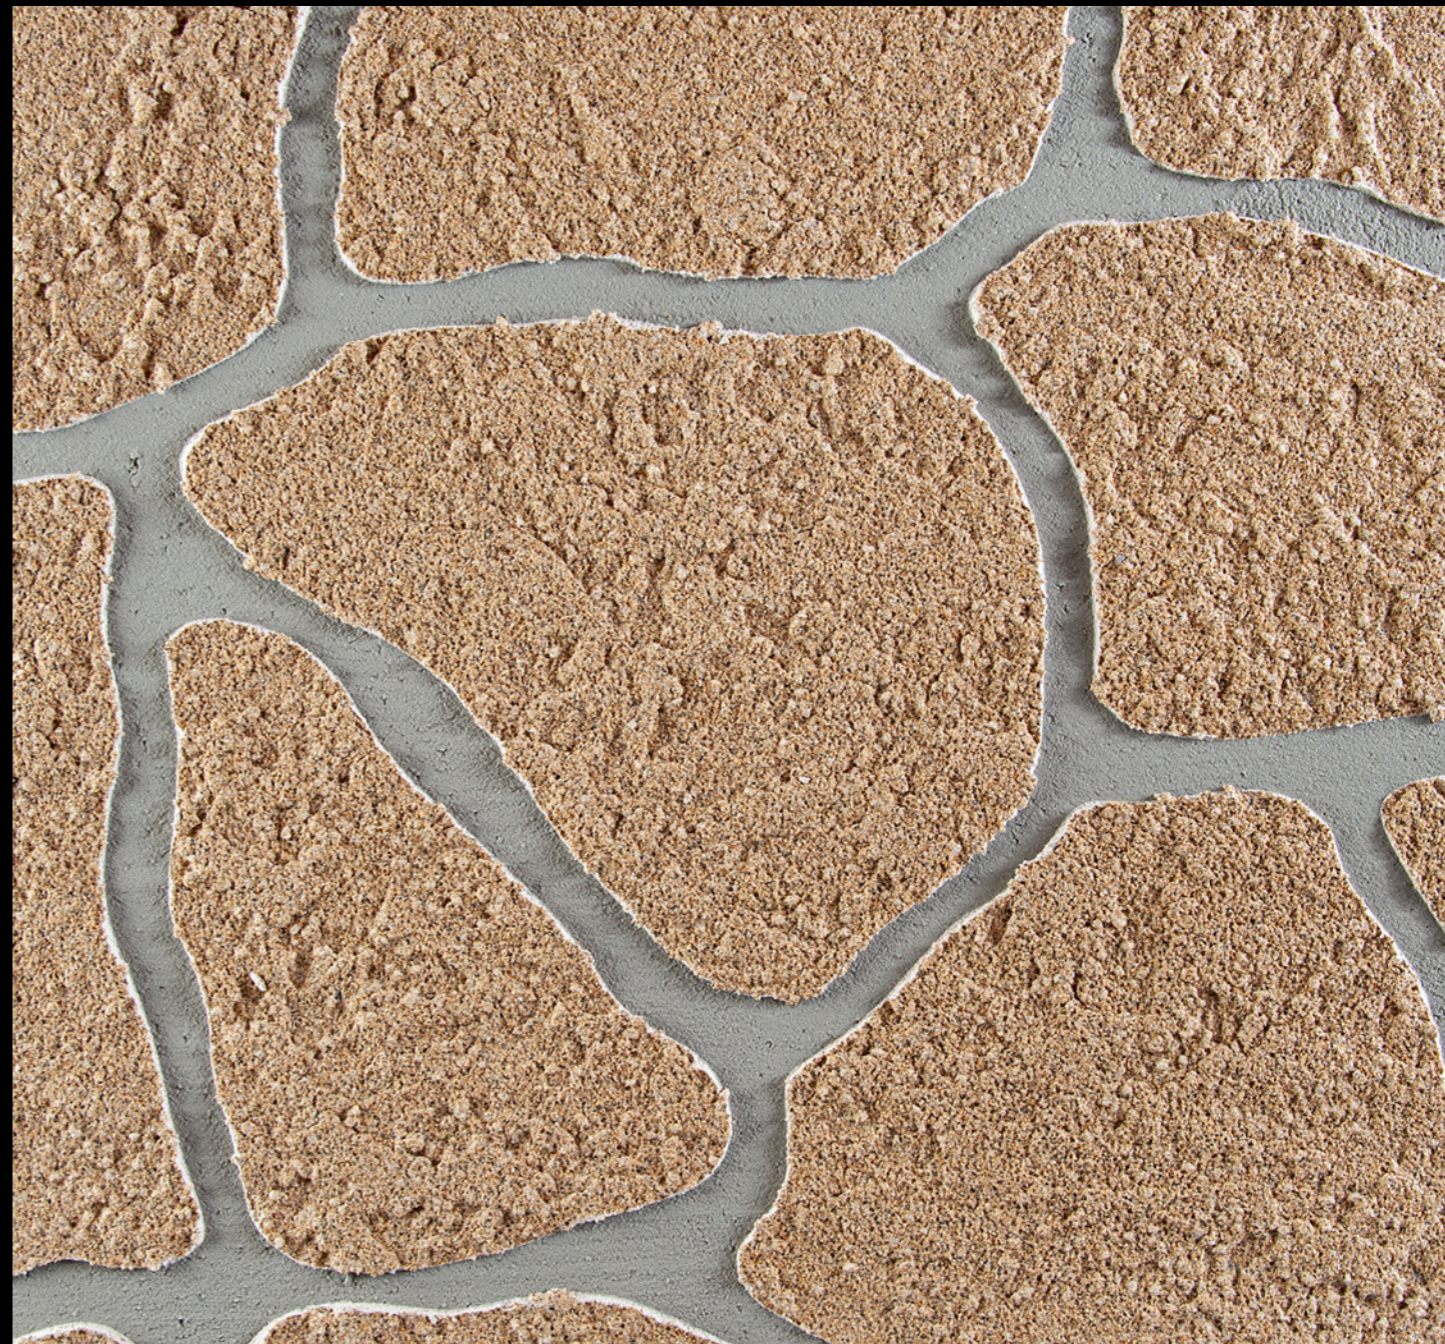

KAMENNÝ OBKLAD

Baumit CreativTop Fine, Life 0924
Baumit CreativTop Trend, Life 0397+nástřík písku