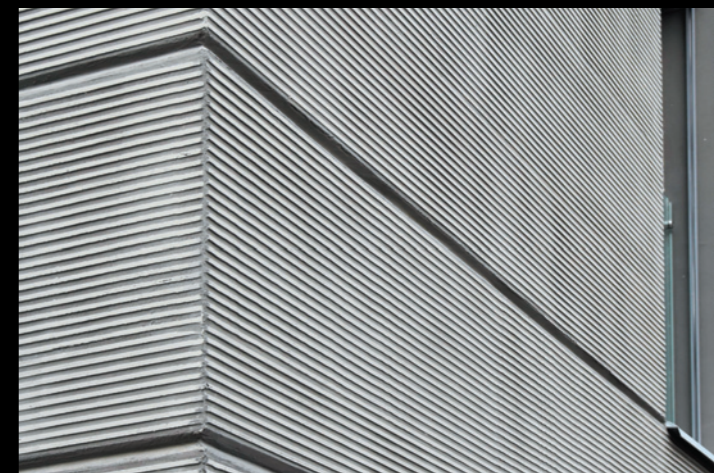

DRÁŽKOVÁNÍ
HLADKÝ POHLEDOVÝ BETON BÍLÝ

Baumit CreativTop Pearl + Baumit SilikonColor
Baumit CreativTop Fine + Silk