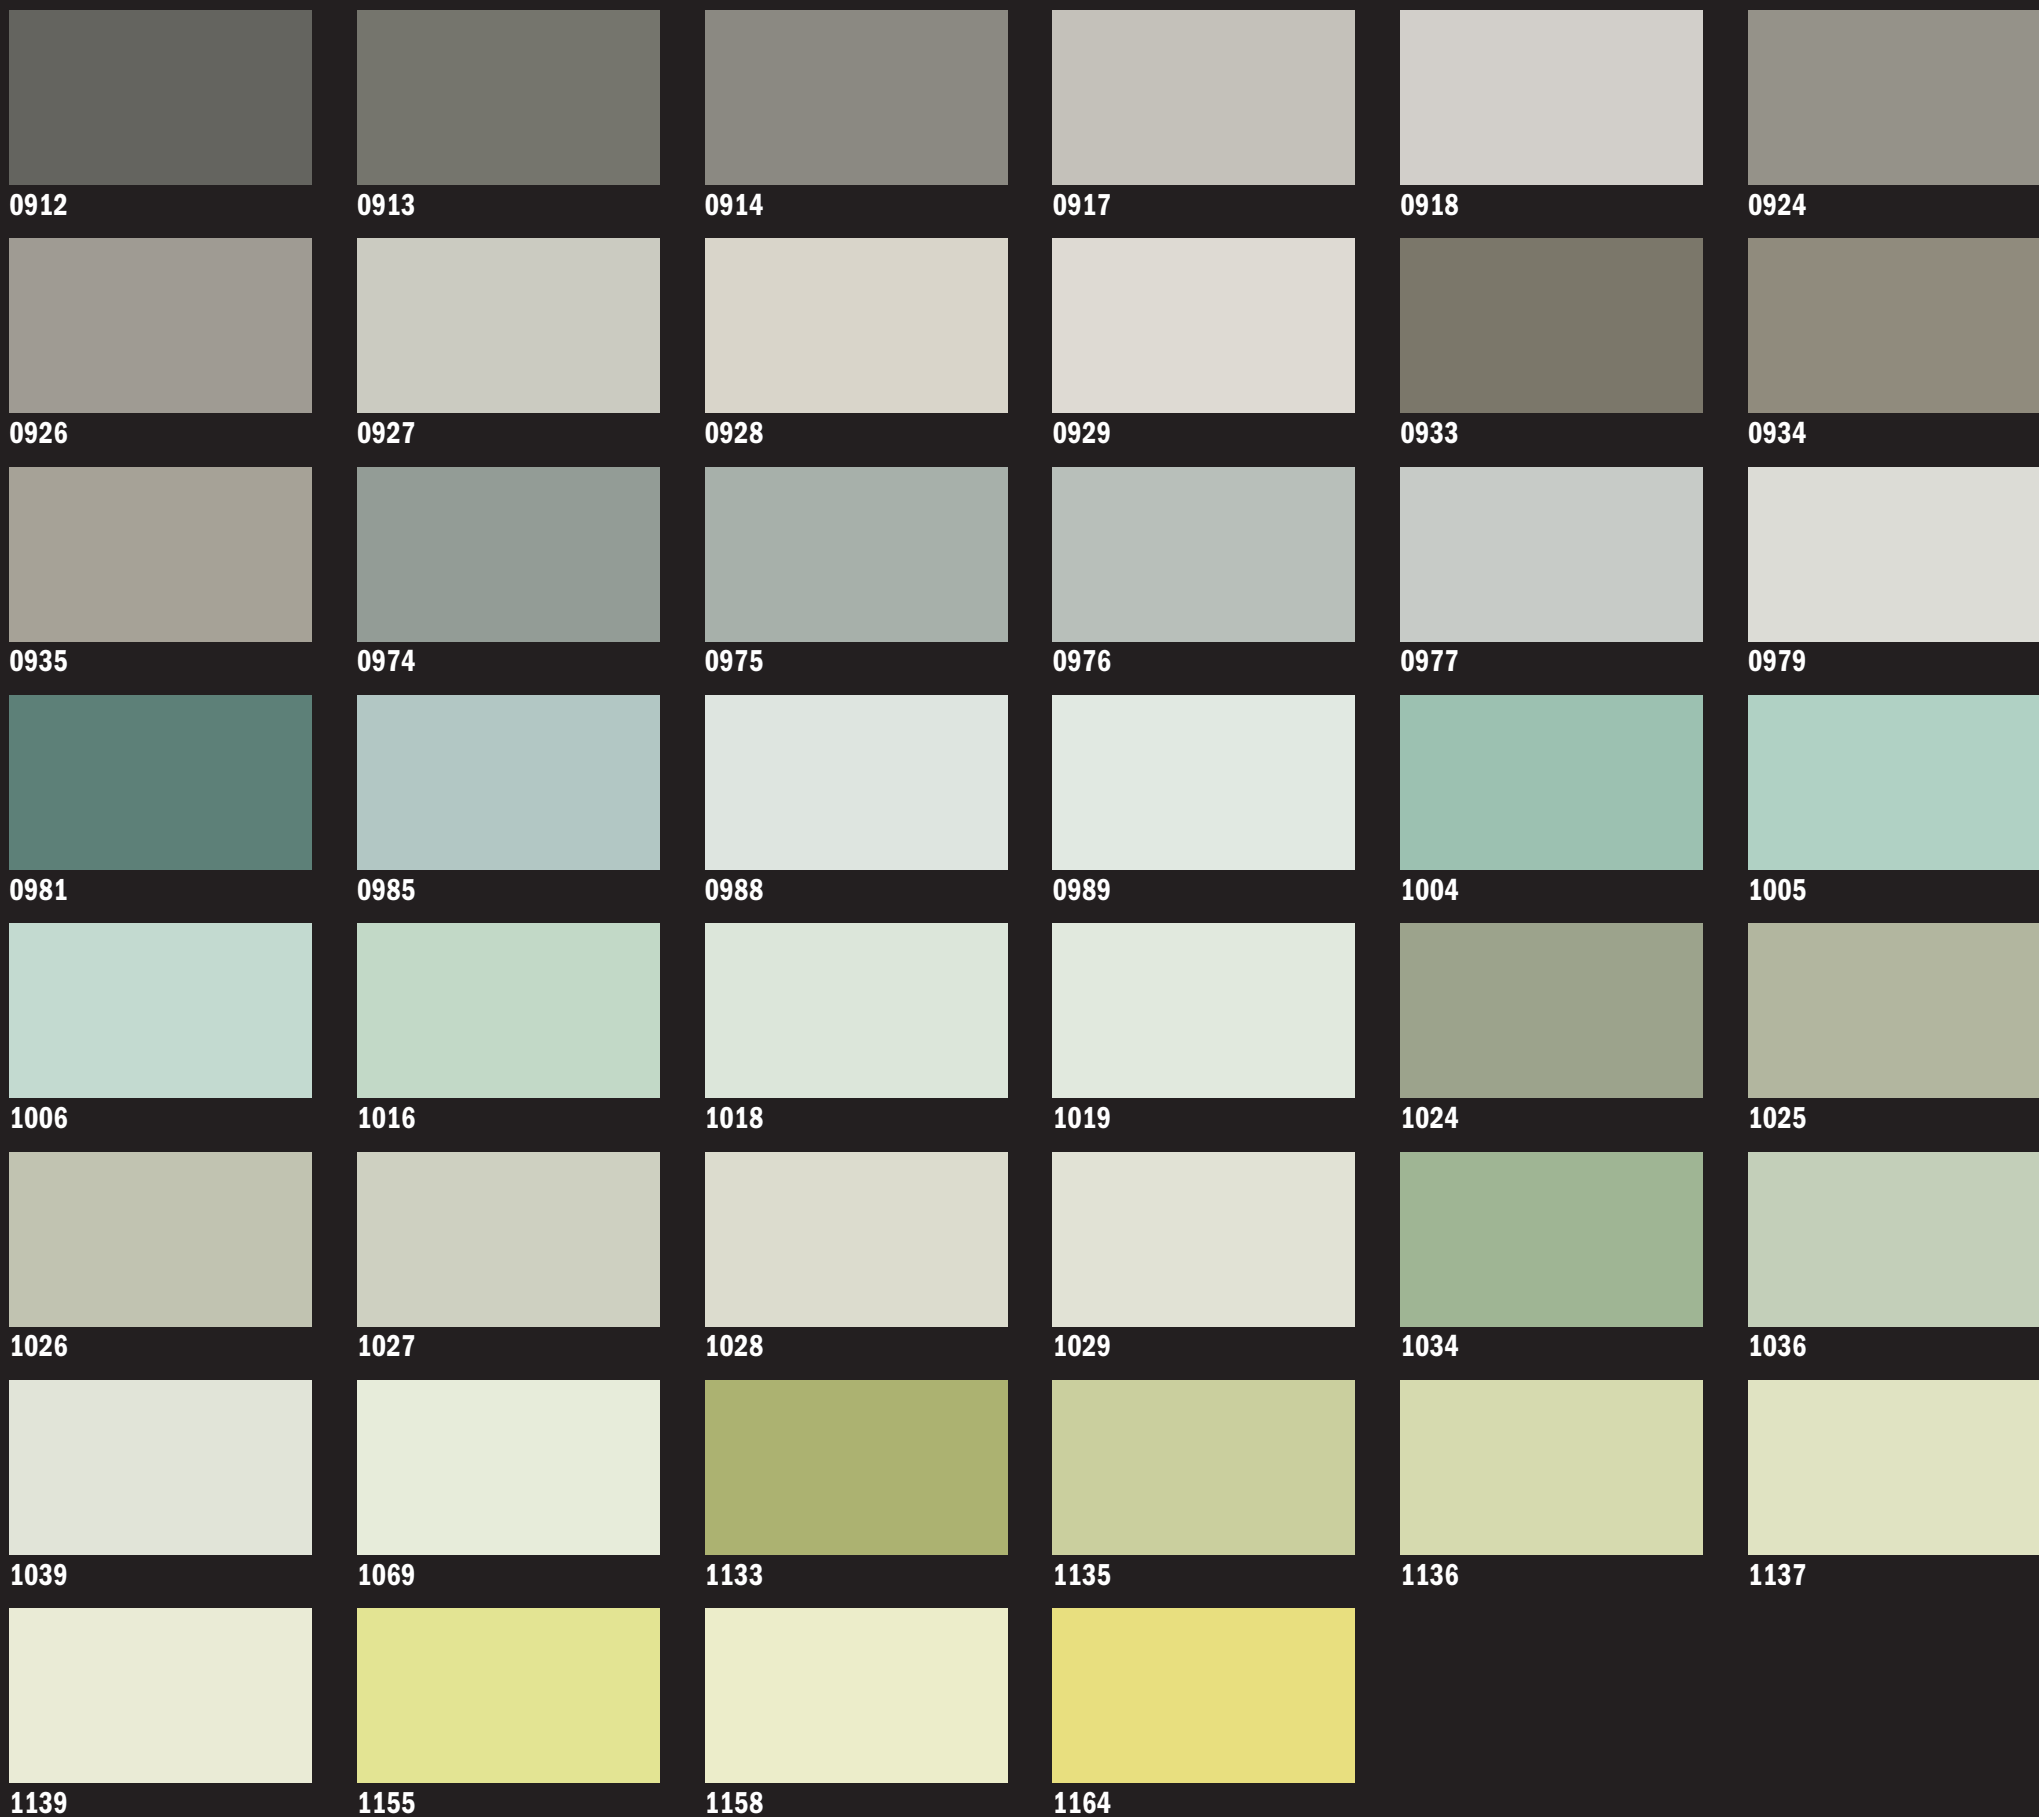

0401

0402

0403

0404

0405

0406

0407

0408

0565

0567

0574

0595

0597

0598

0676

0679

0874

0875

0877

0879

0884

0887

0888

0892

0895

0896

0906

0908

0909

Při osvětlení obvyklými zdroji přirozeného světla a za obvyklých pozorovacích podmínek odpovídají tyto odstíny LIFE vybraným 289 NCS odstínům pro NZÚ.
 Reálně dosažený barevný odstín může být ovlivněn konkrétními podmínkami zrání a technikou zpracování. Další podrobnosti uvádí technické listy fasádních výrobků Baumit.