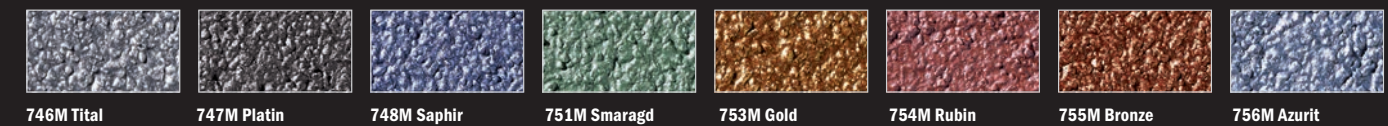

Baumit Shades of White

Všech 12 odstínů bílé je dostupných v omítkách Baumit StarTop, Baumit CreativTop a Baumit SilikonTop a ve fasádních barvách Baumit StarColor a Baumit SilikonColor. Odstín W1200 StarWhite je k dispozici pouze v omítkě Baumit StarTop a Baumit CreativTop a ve fasádní barvě Baumit StarColor!

Baumit Lasur

Baumit Glitter

Baumit Metallic

Baumit Mosaik – Essential Line

Výsledný barevný odstín aplikovaného výrobku se může odlišovat od předlohy ve vzorníku. Barevný odstín je ovlivněn technikou tisku, rozdílným materiálem produktu a tiskové barvy, strukturou a savostí podkladu, teplotou během vysychání a světelnými podmínkami, neboť stejný odstín může být na odlišných strukturách a za rozdílných světelných podmínek vnímán rozdílně.