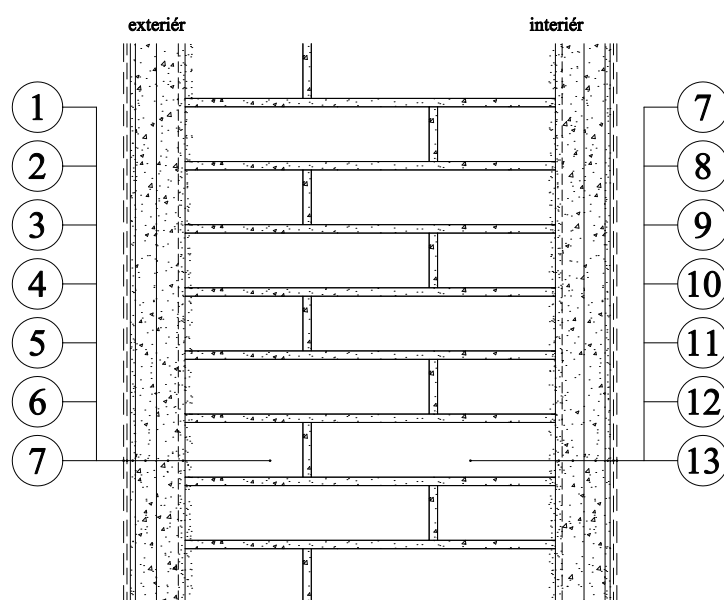

# Omítky Baumit

Sanace - vyšší vlhkost a zasolení, zrnitost 0,6 mm

## exteriér

1. Paropropustný nátěr Baumit SanovaColor
2. Základní nátěr Baumit SanovaPrimer
3. Sanační štuk Baumit SanovaFine 2 - 3 mm
4. Sanační omítka Baumit SanovaMonoTrass 20 mm
5. Jádrová sanační omítka Baumit SanovaPor 25 mm
6. Sanační přednástřík Baumit SanovaPre 4 mm
7. Cihelné / smíšené zdivo 440 mm
8. Sanační přednástřík Baumit SanovaPre 4 mm
9. Jádrová sanační omítka Baumit SanovaPor 25 mm
10. Sanační omítka Baumit SanovaMonoTrass 20 mm
11. Sanační štuk Baumit SanovaFine 2 - 3 mm
12. Základní nátěr Baumit SanovaPrimer
13. Paropropustný nátěr Baumit SanovaColor