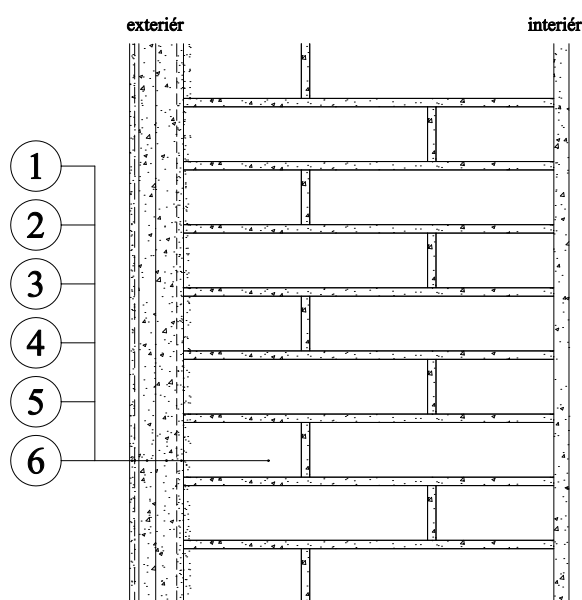

Omítky Baumit

Sanace - vyšší vlhkost a zasolení, pastovitá tenkovrstvá omítka

exteriér

1. Pastovitá tenkovrstvá omítka Baumit SilkatTop 1,5 mm
2. Základní nátěr Baumit SanovaPrimer
3. Sanační omítka Baumit SanovaMonoTrass 20 mm
4. Jádrová sanační omítka Baumit SanovaPor 25 mm
5. Sanační přednástřík Baumit SanovaPre 4 mm
6. Cihelné / smíšené zdivo 440 mm

interiér