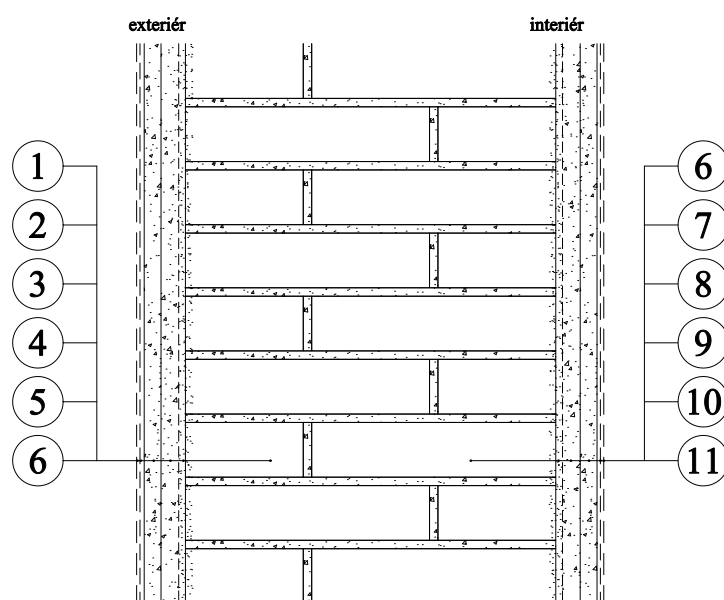

Omítky Baumit

Sanace - střední vlhkost a zasolení, zrnitost 1 mm

exteriér

1. Paropropustný nátěr Baumit SanovaColor
2. Základní nátěr Baumit SanovaPrimer
3. Sanační omítky Baumit SanovaMonoTrass 10 mm
4. Jádrová sanační omítky Baumit SanovaPor 15 mm
5. Sanační přednástřík Baumit SanovaPre 4 mm
6. Cihelné / smíšené zdivo 440 mm
7. Sanační přednástřík Baumit SanovaPre 4 mm
8. Jádrová sanační omítky Baumit SanovaPor 15 mm
9. Sanační omítky Baumit SanovaMonoTrass 10 mm
10. Základní nátěr Baumit SanovaPrimer
11. Paropropustný nátěr Baumit SanovaColor

interiér