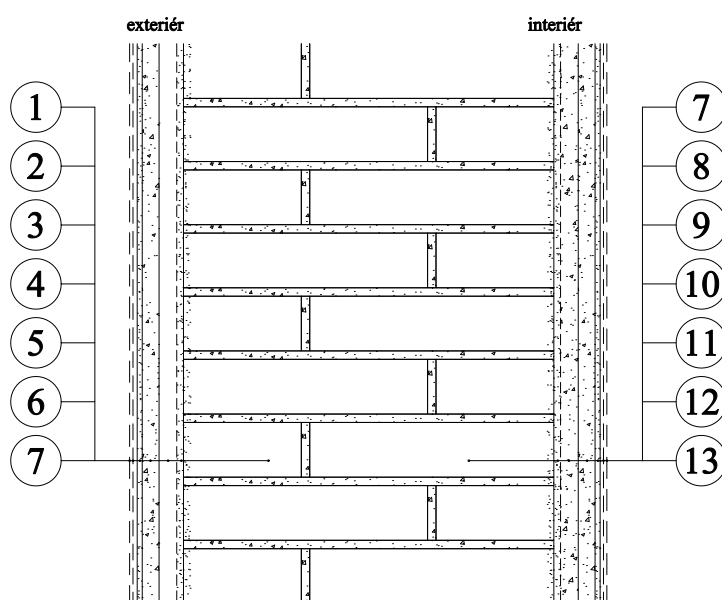

# Omítky Baumit

Sanace - střední vlhkost a zasolení, zrnitost 0,6 mm

**exteriér**

1. Paropropustný nátěr Baumit SanovaColor
2. Základní nátěr Baumit SanovaPrimer
3. Sanační štuk Baumit SanovaFine 2 - 3 mm
4. Sanační omítka Baumit SanovaMonoTrass 10 mm
5. Jádrová sanační omítka Baumit SanovaPor 15 mm
6. Sanační přednástřík Baumit SanovaPre 4 mm
7. Cihelné / smíšené zdivo 440 mm
8. Sanační přednástřík Baumit SanovaPre 4 mm
9. Jádrová sanační omítka Baumit SanovaPor 15 mm
10. Sanační omítka Baumit SanovaMonoTrass 10 mm
11. Sanační štuk Baumit SanovaFine 2 - 3 mm
12. Základní nátěr Baumit SanovaPrimer
13. Paropropustný nátěr Baumit SanovaColor

**interiér**