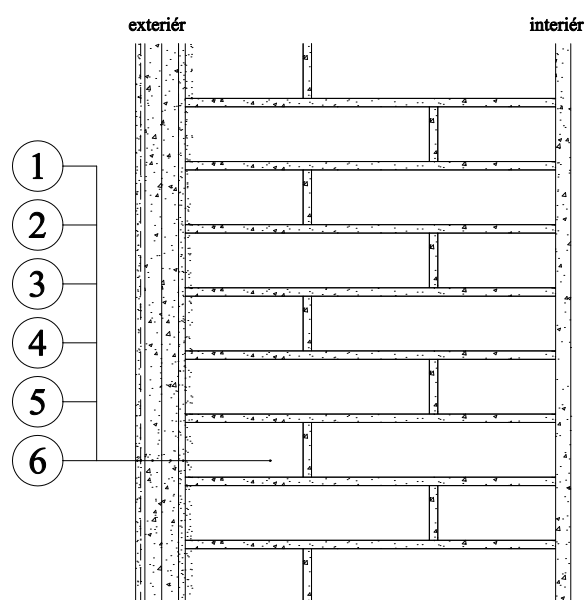

Omítky Baumit

Sanace - střední vlhkost a zasolení, pastovitá tenkovrstvá omítka

exteriér

1. Pastovitá tenkovrstvá omítka Baumit SilkatoTop 1,5 mm
2. Základní nátěr Baumit SanovaPrimer
3. Sanační omítka Baumit SanovaMonoTrass 10 mm
4. Jádrová sanační omítka Baumit SanovaPor 15 mm
5. Sanační přednástřík Baumit SanovaPre 4 mm
6. Cihelné / smíšené zdivo 440 mm

interiér