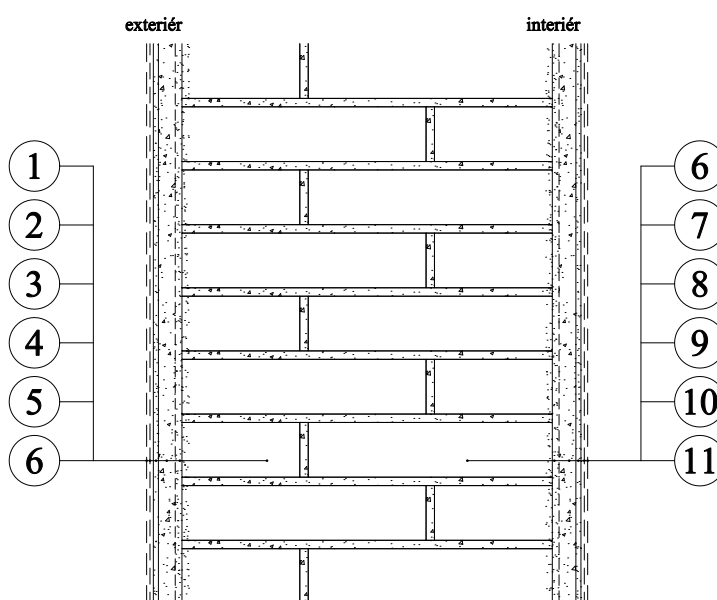

# Omítky Baumit

Sanace - nízká vlhkost a zasolení, zrnitost 0,6 mm

## exteriér

1. Paropropustný nátěr Baumit SanovaColor
2. Základní nátěr Baumit SanovaPrimer
3. Sanační štuk Baumit SanovaFine 2 - 3 mm
4. Sanační omítka Baumit SanovaMonoTrass 10 - 25 mm
5. Sanační přednástřík Baumit SanovaPre 4 mm
6. Cihelné / smíšené zdivo 440 mm
7. Sanační přednástřík Baumit SanovaPre 4 mm
8. Sanační omítka Baumit SanovaMonoTrass 10 - 25 mm
9. Sanační štuk Baumit SanovaFine 2 - 3 mm
10. Základní nátěr Baumit SanovaPrimer
11. Paropropustný nátěr Baumit SanovaColor

## interiér