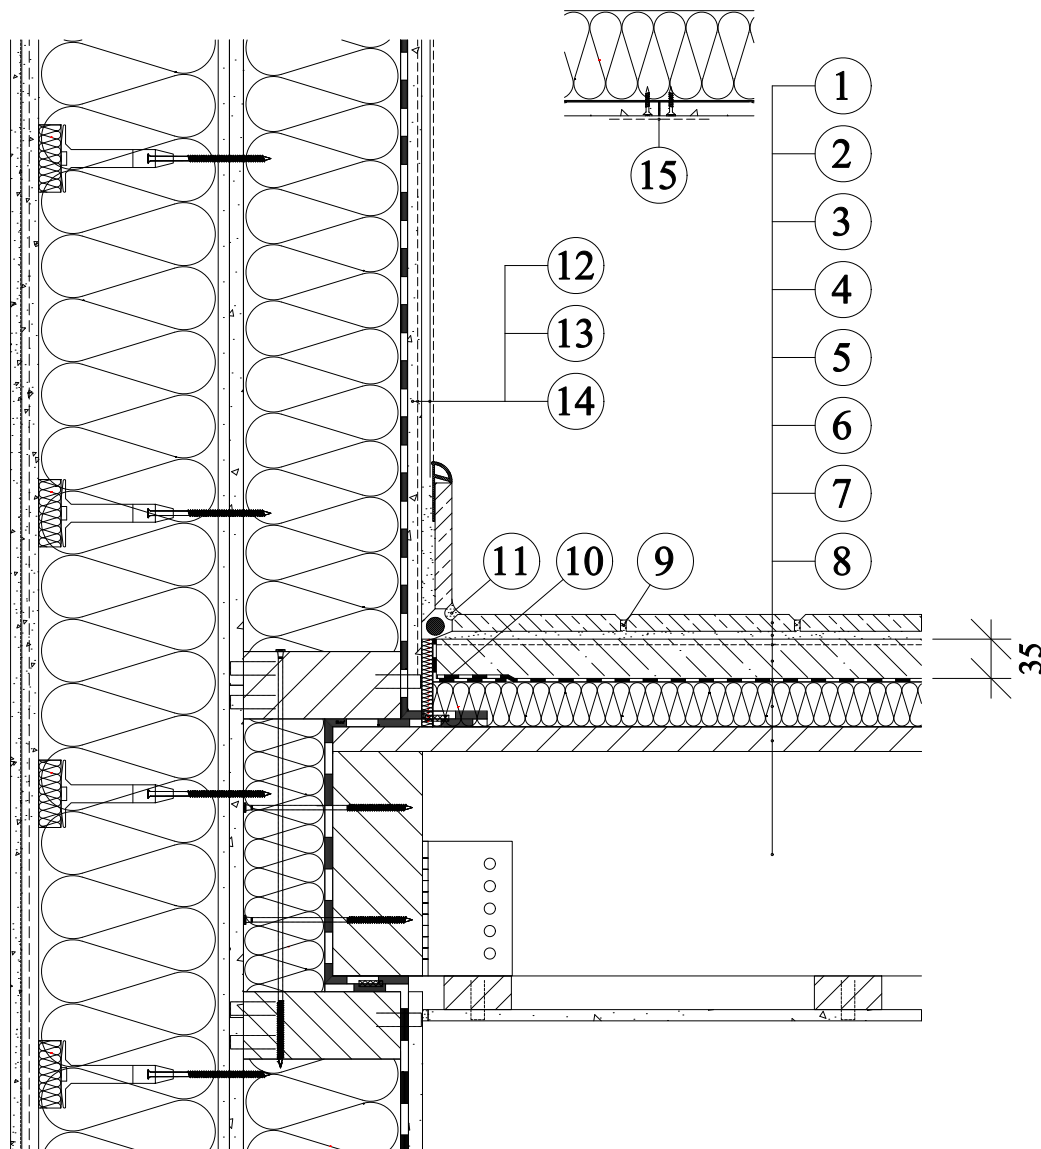

Podlahy Baumit - obytné prostory

Dřevostavba - konstrukční systém z OSB a sádrokartonových desek

1. Nášlapná vrstva dlažba
2. Lepicí malta Baumit Baumacol Basic
3. Základní nátěr Baumit SuperGrund
4. Litý sádrový potěr Baumit Alpha 3000/Alpha 2000
5. Separční folie Baumit separační PE folie
6. Tepelný / kročejevý izolant Minerální vata
7. Podkladní podlahová konstrukce OSB deska
8. Stropní nosná konstrukce Dřevěné trámy
9. Spárovací hmota Baumit Baumacol PremiumFuge
10. Dilatační páska Baumit okrajová dilatační páska
11. Pružný tmel Baumit Baumacol Silikon + Těsnicí provazec
12. Podkladní stěnová konstrukce Sádrokartonová deska
13. Penetrační nátěr Baumit SperrGrund
14. Povrchová malba Baumit IonitColor
15. Stěrkový tmel Baumit FinoGrande