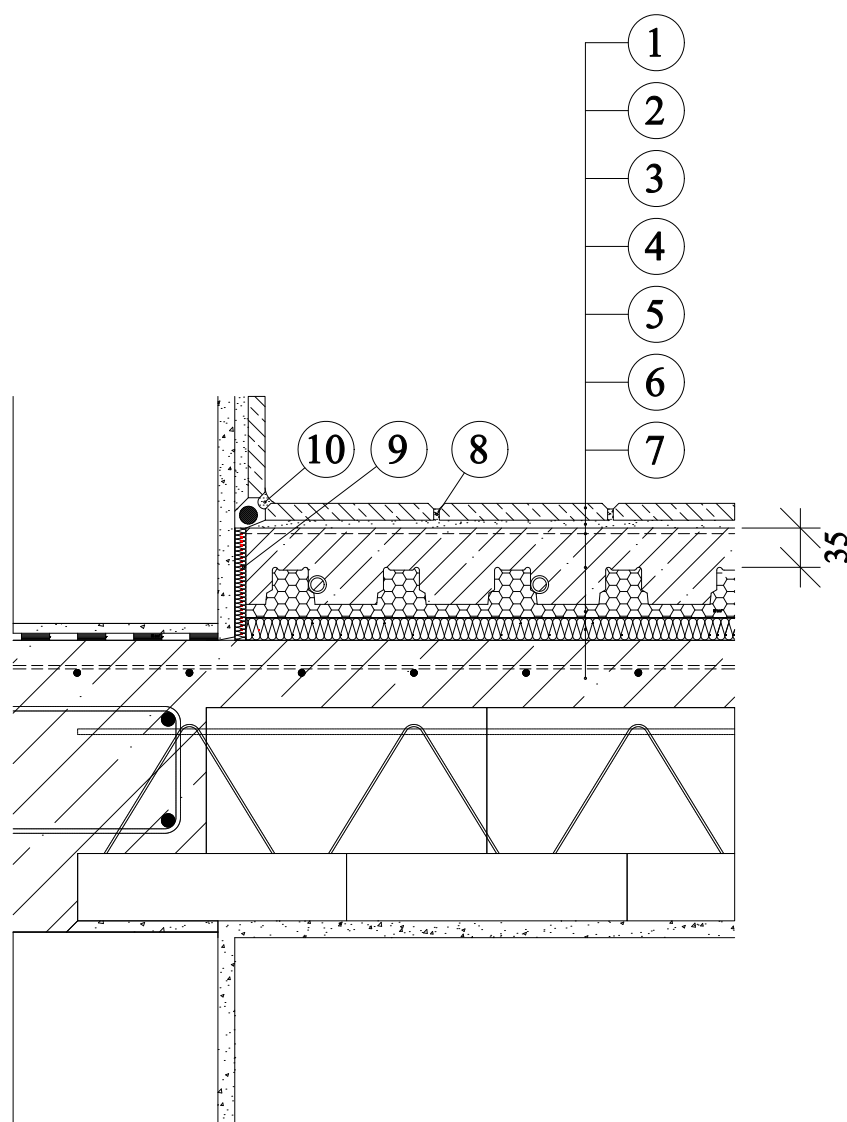

Podlahy Baumit - obytné prostory s vyšším zatížením

Potěr s teplovodním vytápěním - sádrový potěr Baumit Alpha 3000

1. Nášlapná vrstva dlažba
2. Lepicí malta Baumit Baumacol FlexUni
3. Základní nátěr Baumit SuperPrimer
4. Potěrová vrstva Baumit Alpha 3000 35mm
5. Systémová deska s podlahovým vytápěním
6. Tepelná / kročejová izolace EPS/ MW
7. Nosná konstrukce stropu
8. Spárovací hmota Baumit Baumacol PremiumFuge
9. Baumit okrajová dilatační páska
10. Pružný tmel Baumit Baumacol Polyurethane/Silikon + těsnicí provazec