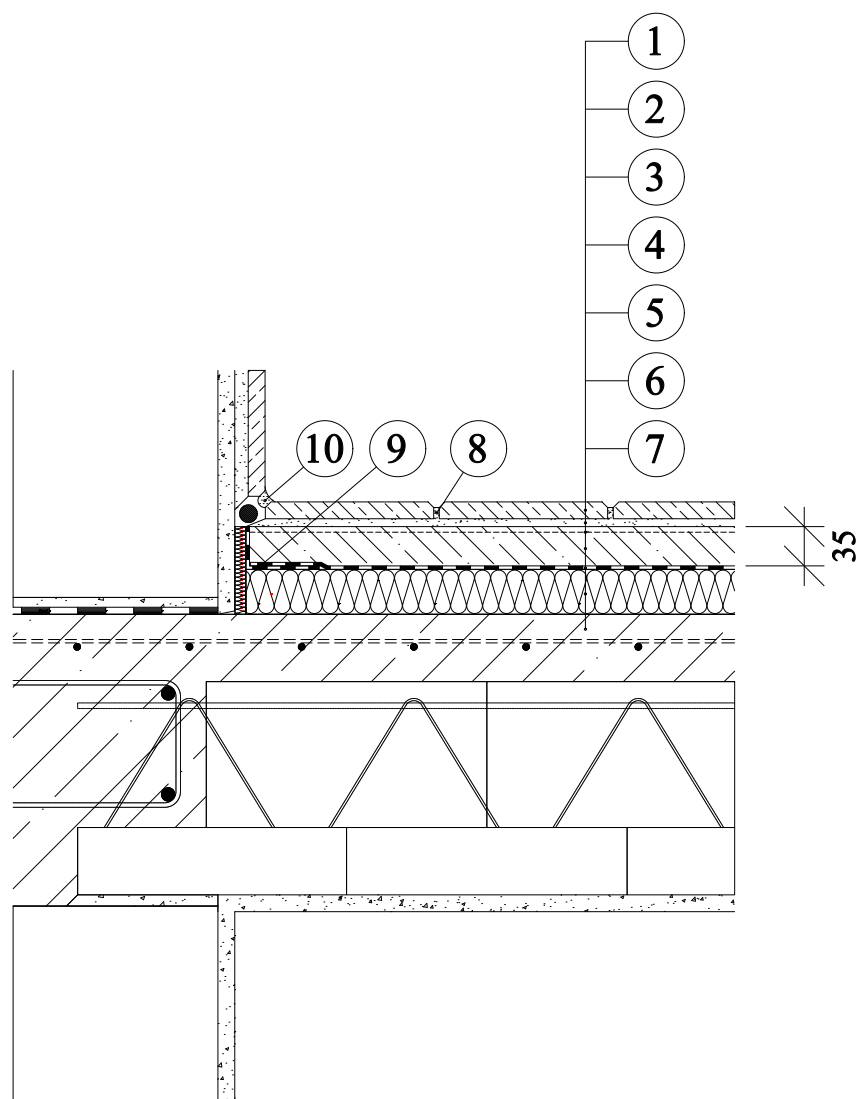

Podlahy Baumit - obytné prostory s vyšším zatížením

Plovoucí potěr - sádrový potěr Baumit Alpha 3000

1. Nášlapná vrstva dlažba
2. Lepicí malta Baumit Baumacol Basic
3. Základní nátěr Baumit SuperPrimer
4. Potěrová vrstva Baumit Alpha 3000 35mm
5. Baumit Separáční PE fólie
6. Tepelná / kročejová izolace EPS/ MW
7. Nosná konstrukce stropu
8. Spárovací hmota Baumit Baumacol PremiumFuge
9. Baumit okrajová dilatační páska
10. Pružný tmel Baumit Baumacol Polyurethane/Silikon + těsnicí provazec