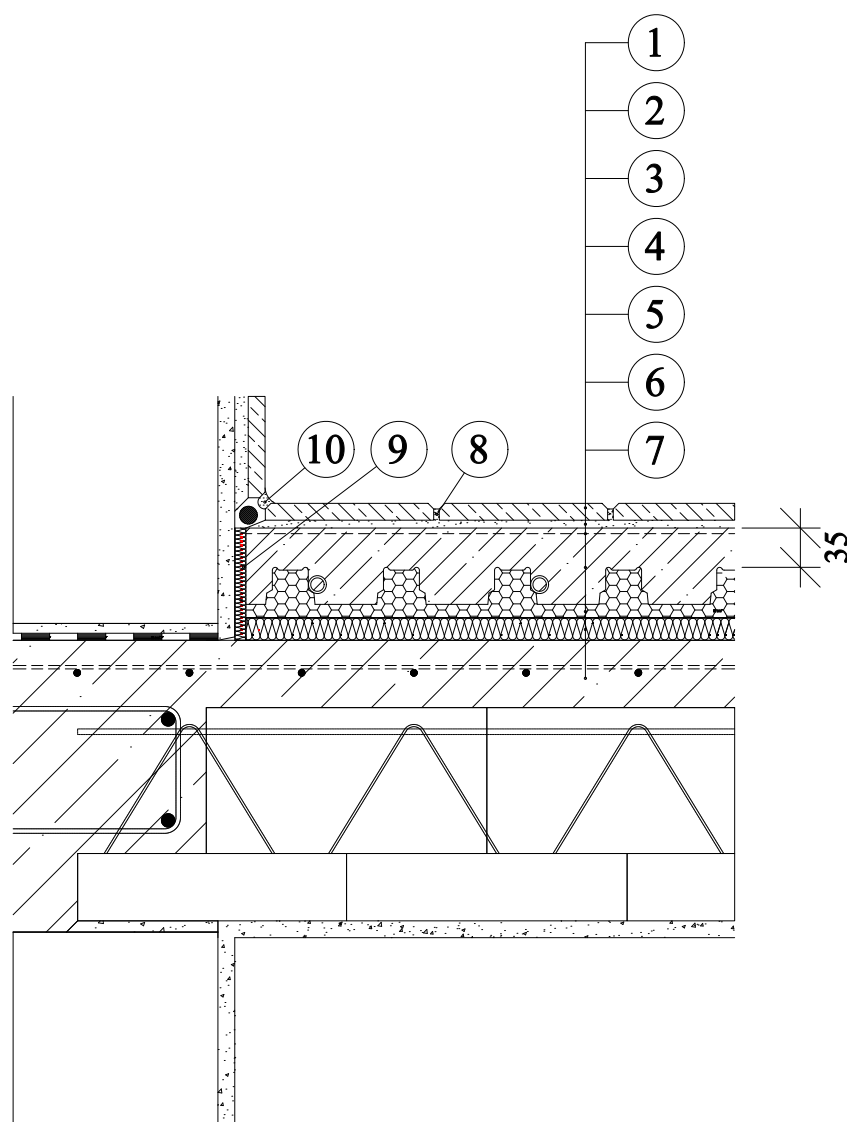

Podlahy Baumit - obytné prostory s běžným zatížením

Potěr s teplovodním vytápěním - sádrový potěr Baumit Alpha 2000

1. Nášlapná vrstva dlažba
2. Lepicí malta Baumit Baumacol FlexUni
3. Základní nátěr Baumit SuperPrimer
4. Potěrová vrstva Baumit Alpha 2000 35mm
5. Systémová deska s podlahovým vytápěním
6. Tepelná / kročejová izolace EPS/ MW
7. Nosná konstrukce stropu
8. Spárovací hmota Baumit Baumacol PremiumFuge
9. Baumit okrajová dilatační páska
10. Pružný tmel Baumit Baumacol Polyurethane/Silikon + těsnicí provazec