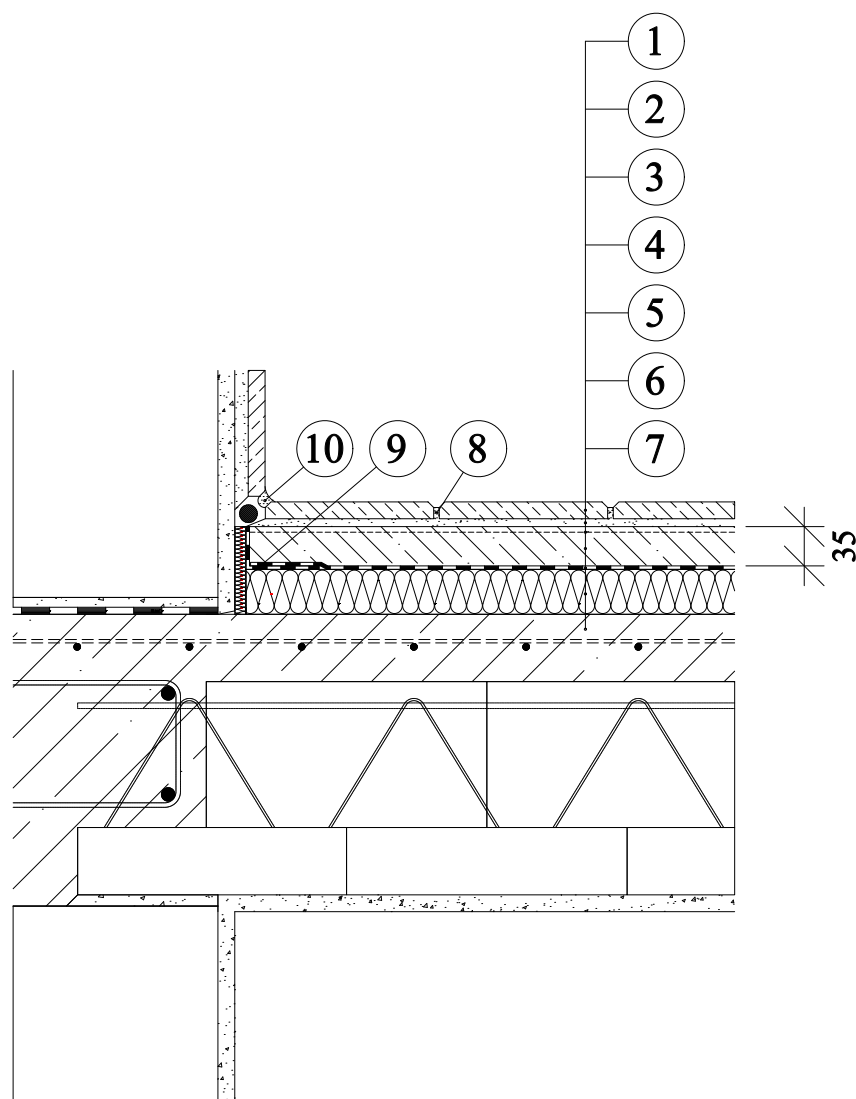

Podlahy Baumit - obytné prostory s běžným zatížením

Plovoucí potěr - sádrový potěr Baumit Alpha 2000

1. Nášlapná vrstva dlažba
2. Lepicí malta Baumit Baumacol Basic
3. Základní nátěr Baumit SuperPrimer
4. Potěrová vrstva Baumit Alpha 2000 35mm
5. Baumit Separáční PE fólie
6. Tepelná / kročejová izolace EPS/ MW
7. Nosná konstrukce stropu
8. Spárovací hmota Baumit Baumacol PremiumFuge
9. Baumit okrajová dilatační páska
10. Pružný tmel Baumit Baumacol Polyurethane/Silikon + těsnicí provazec