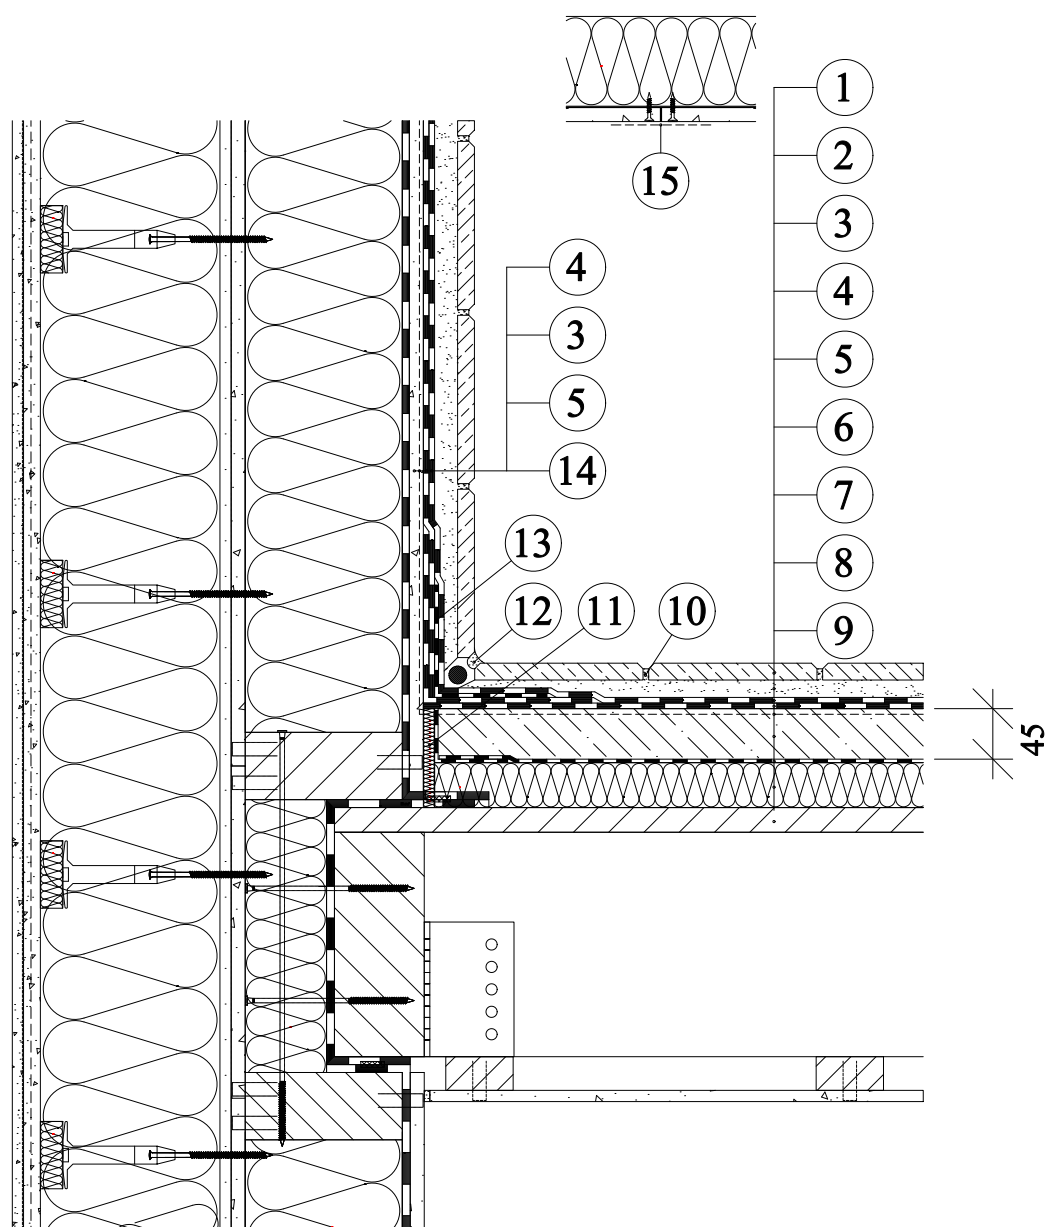

Podlahy Baumit - koupelna

Dřevostavba - konstrukční systém z OSB a sádrokartonových desek

1. Nášlapná vrstva dlažba
2. Lepící malta Baumit Baumacol Basic
3. Hydroizolační stěrka Baumit Baumacol Proof
4. Hydroizolační stěrka Baumit Baumacol Proof
5. Základní nátěr Baumit SuperGrund
6. Spádová vrstva Baumit FlexBeton/FlexBeton Speed
7. Separální folie Baumit separální PE folie
8. Tepelný / kročejový izolant Minerální vata
9. Podkladní podlahová konstrukce OSB deska
10. Spárovací hmota Baumit Baumacol PremiumFuge
11. Dilatační páska Baumit okrajová dilatační páska
12. Pružný tmel Baumit Baumacol Silikon + Těsnící provazec
13. Hydroizolační bandáž Hydroizolační páska
14. Podkladní stěnová konstrukce Sádrokartonová deska typu GKB-I
15. Stěrkový tmel Baumit FinoGrande