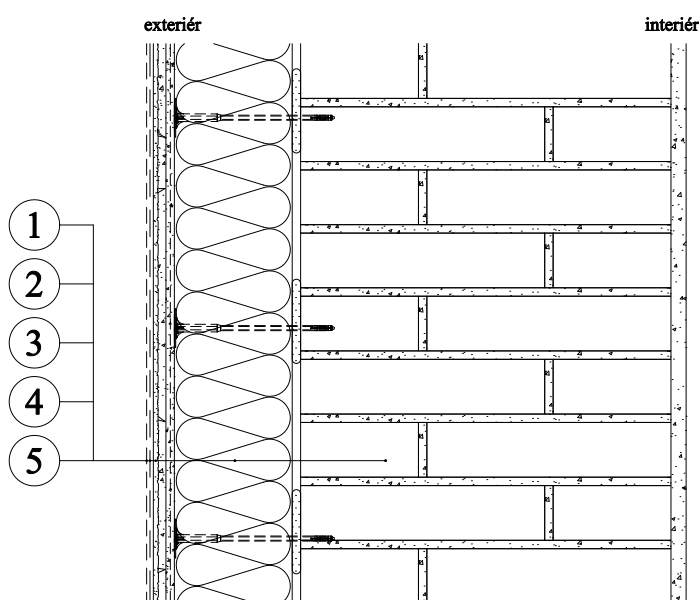

Omítky Baumit

Renovace fasády - trhliny nad 0,5 mm - pastovitá omítka

exteriér

1. Pastovitá omítka Baumit StarTop
- Pastovitá omítka Baumit SilikonTop (varianta)
2. Základní nátěr Baumit PremiumPrimer
3. Stěrka Baumit StarContact s vloženou sklotextilní síťovinou Baumit StarTex 5 mm
4. Původní zateplovací systém s trhlinami 200 mm
5. Cihelné zdivo 440 mm

interiér