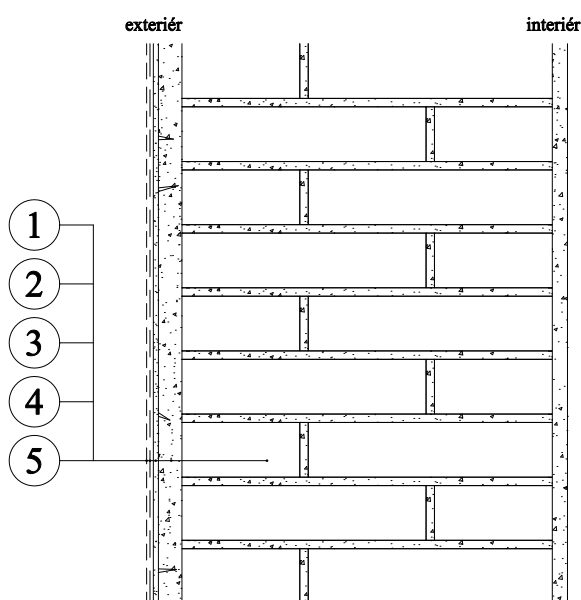

Technické detaily

Omítky Baumit

Renovace fasády - trhliny nad 0,5 mm - minerální omítky s fasádní barvou

exteriér

1. Fasádní nátěr Baumit StarColor
- Fasádní nátěr Baumit SilikonColor (varianta)
2. Základní nátěr Baumit MultiPrimer
3. Renovační stěrka Baumit MultiWhite 3 mm
4. Původní minerální omítka s trhlinami 20 mm
5. Cihelné zdivo 440 mm

interiér