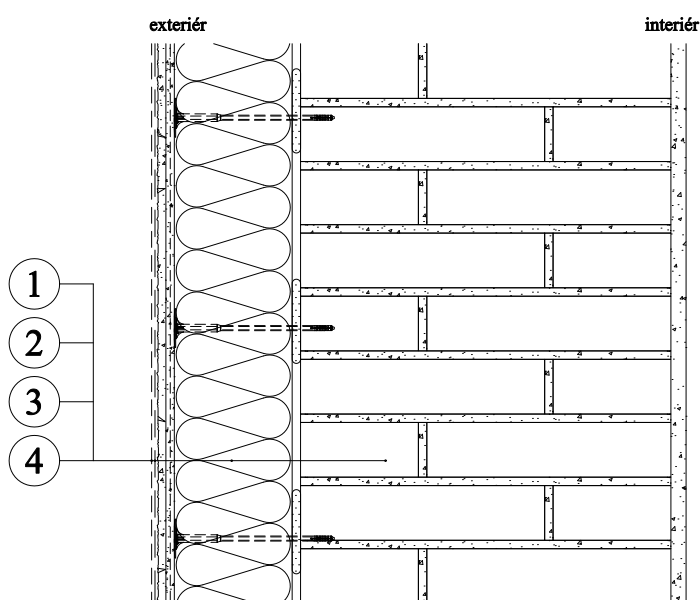

# Omítky Baumit

Renovace fasády - trhliny do 0,5 mm - tenkovrstvé fasádní omítky s fasádní barvou

exteriér

1. Fasádní nátěr Baumit StarColor  
- Fasádní nátěr Baumit SilikonColor (varianta)
2. Základní nátěr s vlákny Baumit FillPrimer
3. Původní zateplovací systém s trhlami 200 mm
4. Cihelné zdivo 440 mm