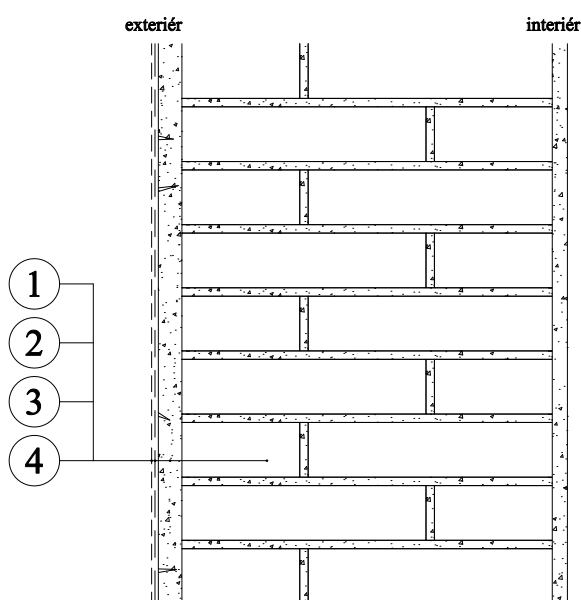

Technické detaily

Omítky Baumit

Renovace fasády - trhliny do 0,5 mm - minerální omítky s fasádní barvou

exteriér

1. Fasádní nátěr Baumit StarColor
- Fasádní nátěr Baumit SilikonColor (varianta)
2. Základní nátěr s vlákny Baumit FillPrimer
3. Původní minerální omítka s trhlinami 20 mm
4. Cihelné zdivo 440 mm

interiér