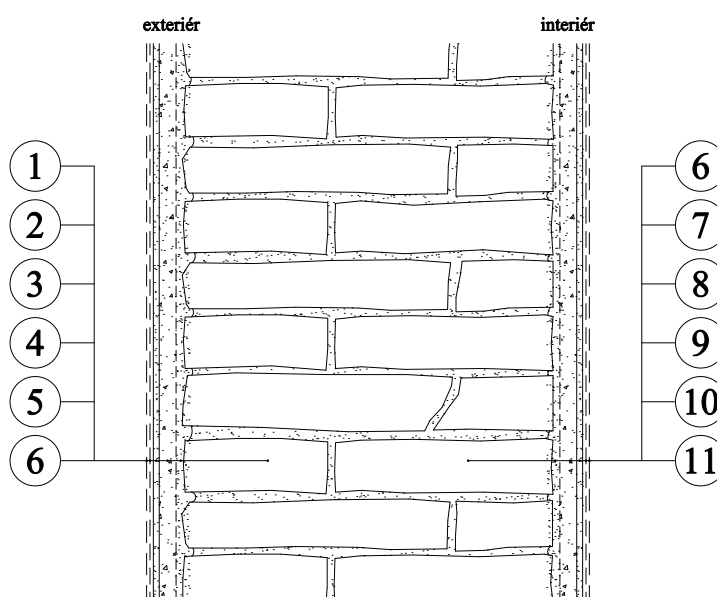

# Omítky Baumit

NHL - strojní vícevrstvý systém s jemným štukovým povrchem

**exteriér**

1. Vápenný nátěr Baumit BioKalkColor
2. Základní nátěr Baumit MultiPrimer
3. Vápenná štuková omítka Baumit NHL Fine 2 - 3 mm
4. Vápenná jádrová omítka Baumit NHL MP 10 - 25 mm
5. Vápenný přednástřík Baumit NHL Pre 4 mm
6. Kamenné / Smíšené zdivo 440 mm
7. Vápenný přednástřík Baumit NHL Pre 4 mm
8. Vápenná jádrová omítka Baumit NHL MP 10 - 25 mm
9. Vápenná štuková omítka Baumit NHL Fine 2 - 3 mm
10. Základní nátěr Baumit MultiPrimer
11. Vápenný nátěr Baumit BioKalkColor

**interiér**