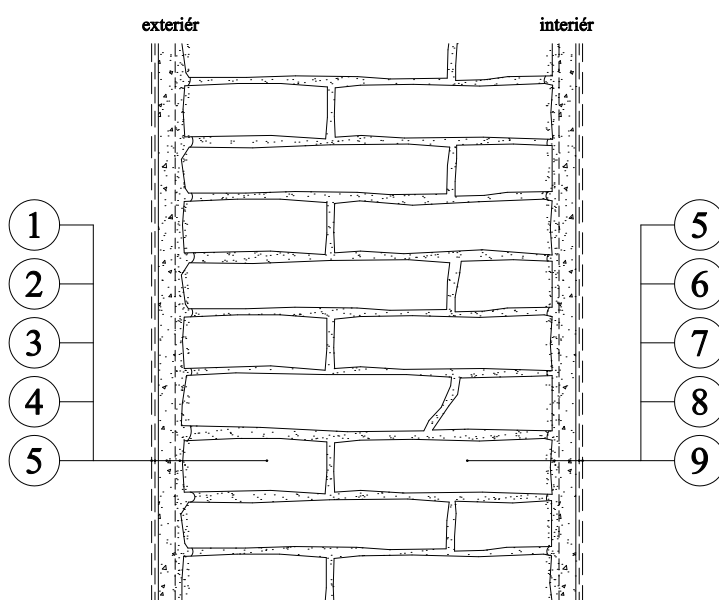

Omítky Baumit

NHL - strojní jednovrstvý systém s hrubým štukovým povrchem

exteriér

1. Vápenný nátěr Baumit BioKalkColor
2. Základní nátěr Baumit MultiPrimer
3. Vápenná jádrová omítka Baumit NHL MP 10 - 25 mm
4. Vápenný přednástřík Baumit NHL Pre 4 mm
5. Kamenné / Smíšené zdivo 440 mm
6. Vápenný přednástřík Baumit NHL Pre 4 mm
7. Vápenná jádrová omítka Baumit NHL MP 10 - 25 mm
8. Základní nátěr Baumit MultiPrimer
9. Vápenný nátěr Baumit BioKalkColor

interiér