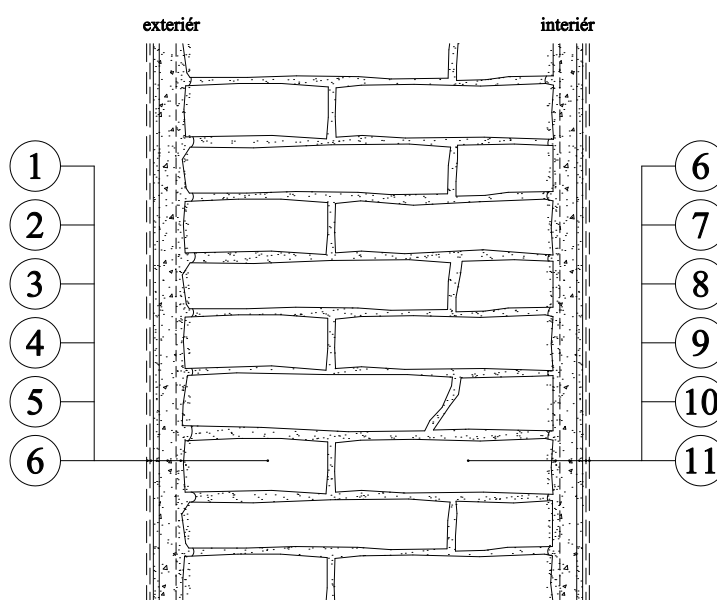

# Omítky Baumit

NHL - ruční vícevrstvý systém s jemným štukovým povrchem

**exteriér**

1. Vápenný nátěr Baumit BioKalkColor
2. Základní nátěr Baumit MultiPrimer
3. Vápenná štuková omítka Baumit NHL Fine 2 - 3 mm
4. Vápenná jádrová omítka Baumit NHL Manu 10 - 25 mm
5. Vápenný přednástřík Baumit NHL Pre 4 mm
6. Kamenné / Smíšené zdivo 440 mm
7. Vápenný přednástřík Baumit NHL Pre 4 mm
8. Vápenná jádrová omítka Baumit NHL Manu 10 - 25 mm
9. Vápenná štuková omítka Baumit NHL Fine 2 - 3 mm
10. Základní nátěr Baumit MultiPrimer
11. Vápenný nátěr Baumit BioKalkColor

**interiér**