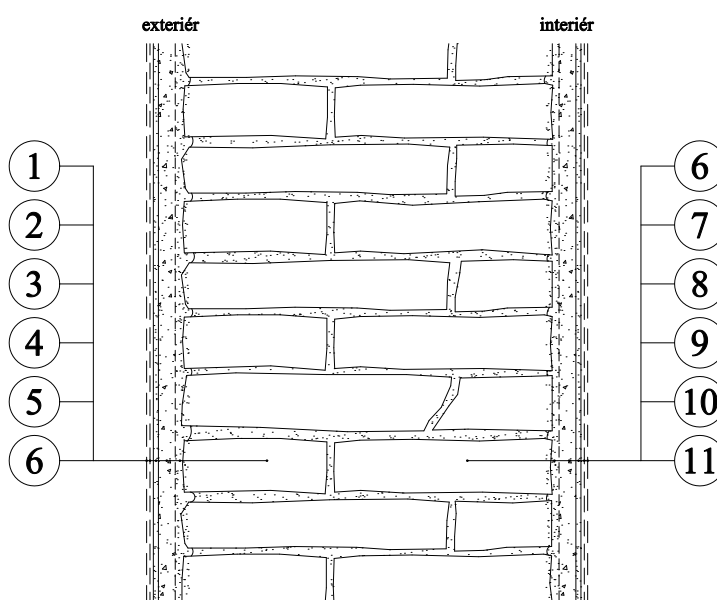

# Omítky Baumit

NHL - ruční vícevrstvý systém s hlazeným povrchem

**exteriér**

1. Vápenný nátěr Baumit BioKalkColor
2. Základní nátěr Baumit MultiPrimer
3. Vyhlazovací vápenná stěrka Baumit NHL SuperFino 1 - 3 mm
4. Vápenná jádrová omítka Baumit NHL Manu 10 - 25 mm
5. Vápenný přednástřík Baumit NHL Pre 4 mm
6. Kamenné / Smíšené zdivo 440 mm
7. Vápenný přednástřík Baumit NHL Pre 4 mm
8. Vápenná jádrová omítka Baumit NHL Manu 10 - 25 mm
9. Vyhlazovací vápenná stěrka Baumit NHL SuperFino 1 - 3 mm
10. Základní nátěr Baumit MultiPrimer
11. Vápenný nátěr Baumit BioKalkColor

**interiér**