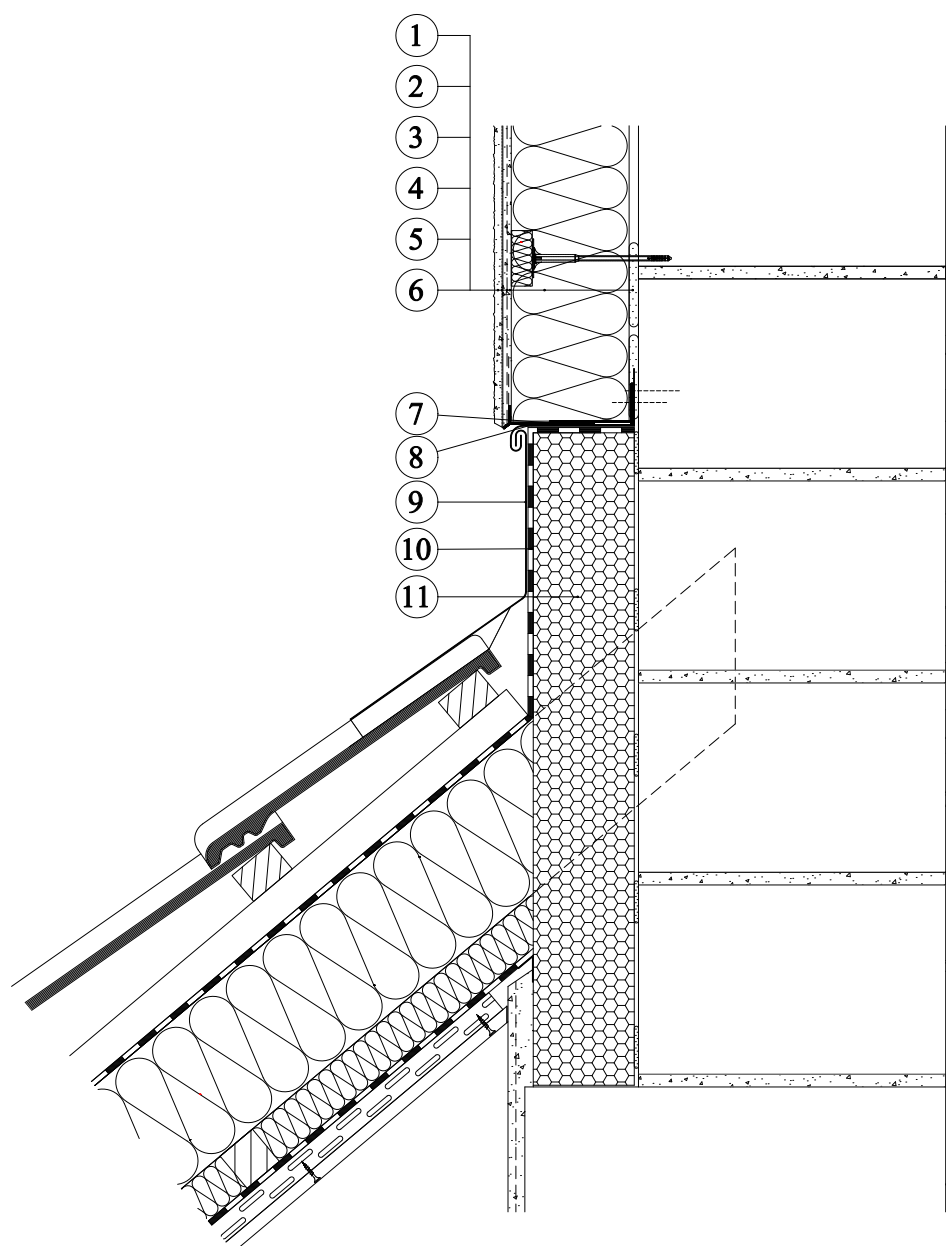

ETICS Baumit

Detail šikmé střechy - napojení na obvodovou stěchu

1. Lepicí a stěrková hmota Baumit StarContact
2. Tepelná izolace Baumit StarTherm
3. Sklotextilní síťovina Baumit StarTex
4. Lepicí a stěrková hmota Baumit StarContact
5. Základní nátěr Baumit PremiumPrimer
6. Fasádní omítka Baumit StarTop
7. Soklový profil therm
8. Těsnicí páska
9. Oplechování
10. Pojistná hydroizolace
11. Austrotherm XPS TOP P GK