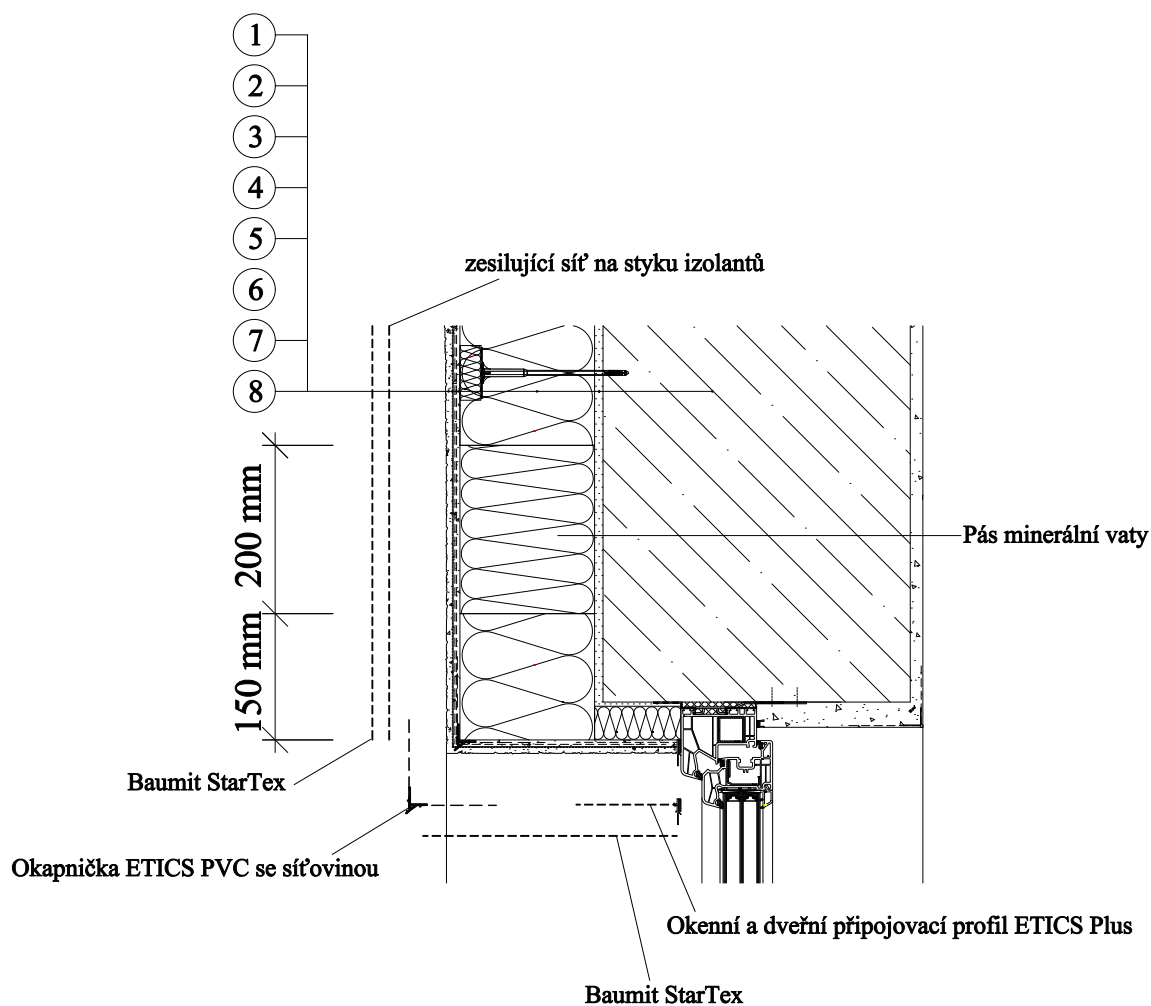

ETICS Baumit

Detail u okna - nadpraží - var. 2

1. Zdivo
2. Lepicí a stěrková hmota Baumit StarContact
3. Tepelná izolace Baumit StarTherm
4. Hmoždinky Baumit S
5. Sklotextilní síťovina Baumit StarTex
6. Lepicí a stěrková hmota Baumit StarContact
7. Základní nátěr Baumit PremiumPrimer
8. Fasádní omítka Baumit StarTop