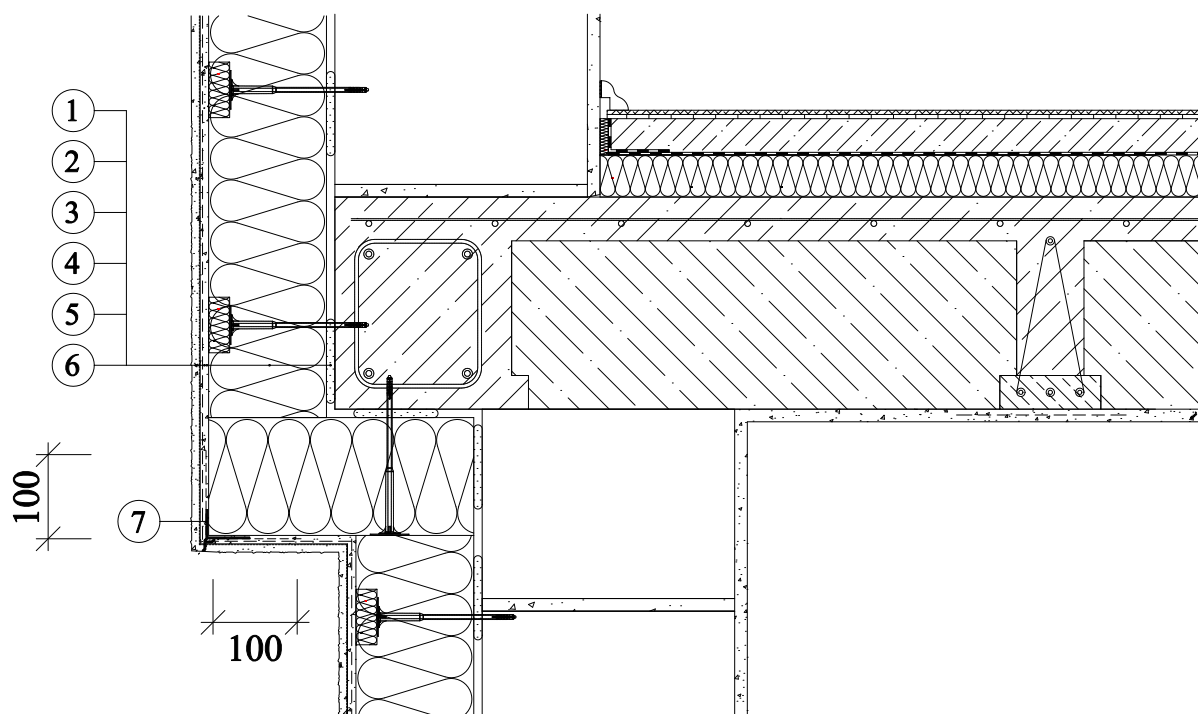

# ETICS Baumit

Detail při ustupujícím podlaží s okapničkou ETICS PVC se síťovinou

1. Lepicí a stěrková hmota Baumit StarContact
2. Tepelná izolace Baumit StarTherm
3. Sklotextilní síťovina Baumit StarTex
4. Lepicí a stěrková hmota Baumit StarContact
5. Základní nátěr Baumit PremiumPrimer
6. Fasádní omítka Baumit StarTop
7. Okapnička ETICS PVC se síťovinou