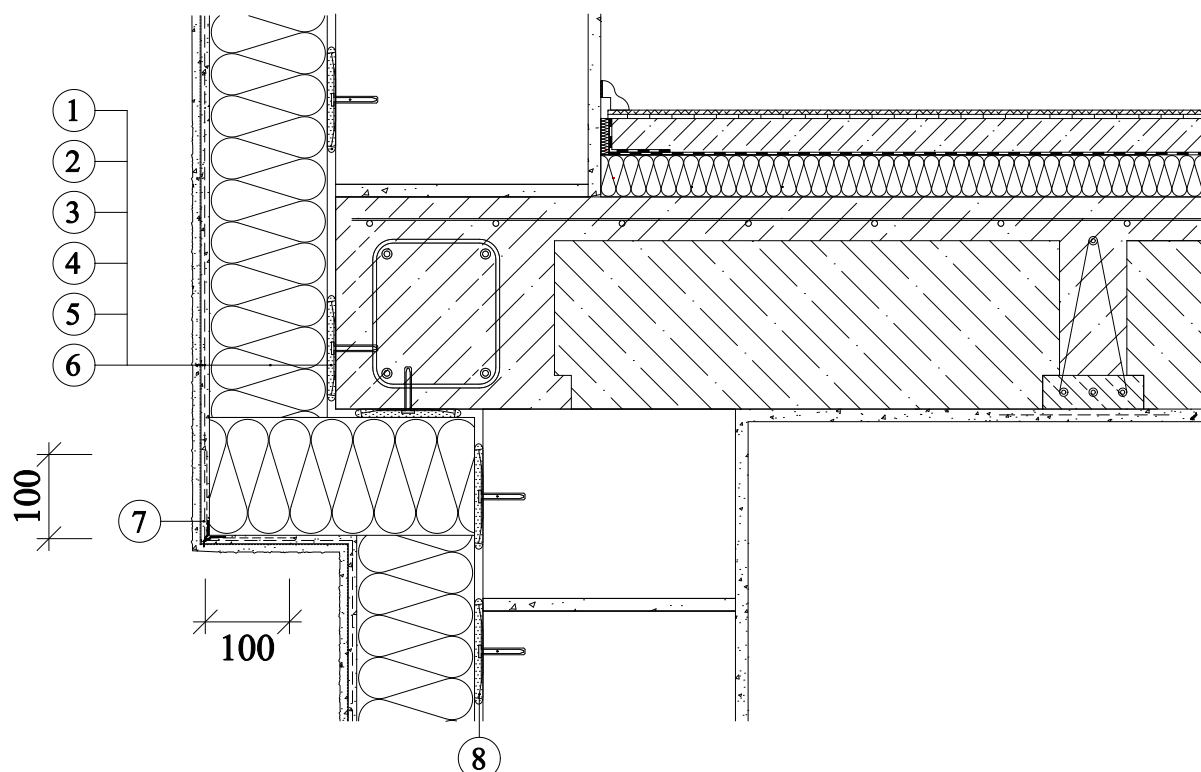

ETICS Baumit

Detail při ustupujícím podlaží s okapničkou ETICS - kotva Baumit StarTrack Orange

1. Lepicí a stěrková hmota Baumit StarContact
2. Tepelná izolace Baumit StarTherm
3. Sklotextilní síťovina Baumit StarTex
4. Lepicí a stěrková hmota Baumit StarContact
5. Základní nátěr Baumit PremiumPrimer
6. Fasádní omítka Baumit StarTop
7. Okapnička ETICS PVC se síťovinou
8. Lepicí kotva Baumit StarTrack Orange