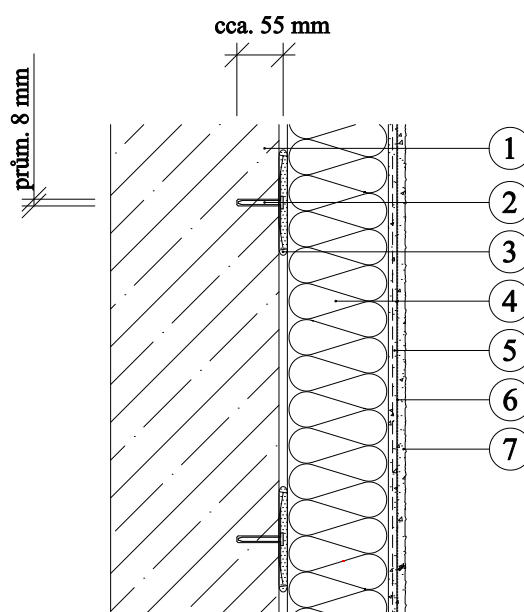

# ETICS Baumit

Baumit StarTrack Blue v rámci systému Baumit Star EPS - podklad beton

1. Betonová konstrukce
2. Lepicí kotva Baumit StarTrack Blue
3. Lepicí a stěrková hmota Baumit StarContact
4. Tepelněizolační desky Baumit StarTherm
5. Lepicí a stěrková hmota Baumit StarContact se sklotextilní síťovinou Baumit StarTex
6. Základní nátěr Baumit PremiumPrimer
7. Fasádní omítka Baumit StarTop