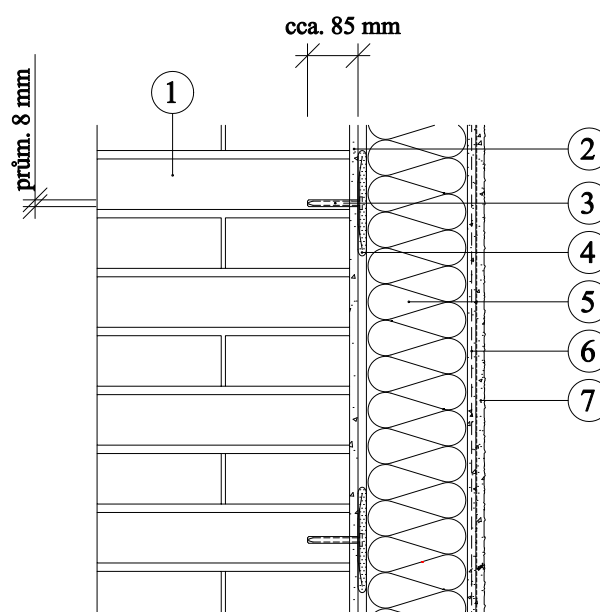

ETICS Baumit

Baumit StarTrack Red v rámci systému Baumit open - podklad cihelné zdivo s omítkou

1. Nosné zdivo
2. Stará omítka (max. 40 mm)
3. Lepicí kotva Baumit StarTrack Red
4. Lepicí a stěrková hmota Baumit openContact
5. Šedá difuzně otevřená tepelněizolační deska z polystyrenu Baumit openReflect
6. Baumit openContact se sklotextilní síťovinou Baumit openTex
7. Konečná povrchová úprava - Baumit PremiumPrimer a Baumit openTop